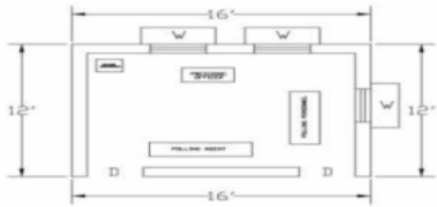

নির্বাচক নিবন্ধন আধিকারিকের স্বাক্ষর

Nazri Naksha

Google Map View

Polling Station Building Front View

Polling Station Front View

Cad View

Key MAP View

1 নাম : পীযুষ বর্মণ পিতার নাম: ক্ষুদিরাম বর্মণ বাড়ির নং : n0036 বয়স : 47 লিঙ্গ : পুরুষ	MQQ1472646 ফটো উপলব্ধ	2 নাম : মল্লিকা বর্মণ পিতার নাম: পিযুষ বর্মণ বাড়ির নং : n0036 বয়স : 32 লিঙ্গ : মহিলা	YTU1495878 ফটো উপলব্ধ	3 নাম : কাজল বর্মণ স্বামীর নাম: পিযুষ বর্মণ বাড়ির নং : n0036 বয়স : 56 লিঙ্গ : মহিলা	MQQ1472653 ফটো উপলব্ধ
4 নাম : সোনা কিস্ক স্বামীর নাম: সূর্য্য বাস্কে বাড়ির নং : n0024 বয়স : 56 লিঙ্গ : মহিলা	WB/07/039/501270 ফটো উপলব্ধ	5 নাম : হীরামনি বাসকে পিতার নাম: সূর্য্য বাসকে বাড়ির নং : n0024 বয়স : 40 লিঙ্গ : মহিলা	MQQ3630985 ফটো উপলব্ধ	6 নাম : শালানি কিস্ক স্বামীর নাম: রবি বাস্কে বাড়ির নং : n0000 বয়স : 54 লিঙ্গ : মহিলা	YTU2046290 ফটো উপলব্ধ
7 নাম : লক্ষীন্দার মুর্মু পিতার নাম: জগেশ মুর্মু বাড়ির নং : এন0024 বয়স : 23 লিঙ্গ : পুরুষ	YTU2109635 ফটো উপলব্ধ	8 নাম : রাজিব বাস্কে পিতার নাম: সূর্য্য বাস্কে বাড়ির নং : n0024 বয়স : 30 লিঙ্গ : পুরুষ	YTU1589860 ফটো উপলব্ধ	9 নাম : দিলীপ চৌধুরী পিতার নাম: দুর্ঘোধন চৌধুরী বাড়ির নং : n0000 বয়স : 57 লিঙ্গ : পুরুষ	YTU2046134 ফটো উপলব্ধ
10 নাম : অন্নপূর্ণা চৌধুরী স্বামীর নাম: দিলীপ চৌধুরী বাড়ির নং : n0000 বয়স : 31 লিঙ্গ : মহিলা	YTU2046068 ফটো উপলব্ধ	11 নাম : বিমল মার্ভি পিতার নাম: সোমাই মার্ভি বাড়ির নং : n0007 বয়স : 40 লিঙ্গ : পুরুষ	YTU1398445 ফটো উপলব্ধ	12 নাম : বাসন্তী মুর্মু স্বামীর নাম: বিমল মার্ভি বাড়ির নং : n0007 বয়স : 39 লিঙ্গ : মহিলা	MQQ3407236 ফটো উপলব্ধ
13 নাম : বাজাল টুডু পিতার নাম: সরকার টুডু বাড়ির নং : n0255 বয়স : 31 লিঙ্গ : পুরুষ	YTU1370303 ফটো উপলব্ধ	14 নাম : তালা মার্ভি পিতার নাম: সোমাই মার্ভি বাড়ির নং : n0007 বয়স : 42 লিঙ্গ : পুরুষ	MQQ3407244 ফটো উপলব্ধ	15 নাম : প্রনব টুডু পিতার নাম: সুরেশ টুডু বাড়ির নং : n0269 বয়স : 36 লিঙ্গ : পুরুষ	MQQ3703337 ফটো উপলব্ধ
16 নাম : বাহা সরেন স্বামীর নাম: সুরেশ টুডু বাড়ির নং : n0035 বয়স : 56 লিঙ্গ : মহিলা	YTU2360816 ফটো উপলব্ধ	17 নাম : বৃন্দিন সরেন স্বামীর নাম: তালা মার্ভি বাড়ির নং : n0007 বয়স : 40 লিঙ্গ : মহিলা	MQQ3407228 ফটো উপলব্ধ	18 নাম : রাসেন টুডু পিতার নাম: গাণিন টুডু বাড়ির নং : n0278 বয়স : 31 লিঙ্গ : পুরুষ	YTU1496652 ফটো উপলব্ধ
19 নাম : ললিতা টুডু স্বামীর নাম: দিলীপ মুর্মু বাড়ির নং : n0280 বয়স : 45 লিঙ্গ : মহিলা	MQQ2906998 ফটো উপলব্ধ	20 নাম : জয়ন্তী হাঁসদা স্বামীর নাম: বাজাল টুডু বাড়ির নং : n0255 বয়স : 29 লিঙ্গ : মহিলা	YTU1589902 ফটো উপলব্ধ	21 নাম : সুভাষ মার্ভি পিতার নাম: তালা মার্ভি বাড়ির নং : n0007 বয়স : 27 লিঙ্গ : পুরুষ	YTU1822790 ফটো উপলব্ধ
22 নাম : আলো বর্মণ (পাল) স্বামীর নাম: ভীষ্ম পাল বাড়ির নং : n0074 বয়স : 39 লিঙ্গ : মহিলা	MQQ3407251 ফটো উপলব্ধ	23 নাম : মৌসুমী পাল পিতার নাম: ভীষ্ম পাল বাড়ির নং : n0074 বয়স : 26 লিঙ্গ : মহিলা	YTU1863281 ফটো উপলব্ধ	24 নাম : ভীষ্ম পাল পিতার নাম: রাধা গোবিন্দ পাল বাড়ির নং : n0074 বয়স : 61 লিঙ্গ : পুরুষ	WB/07/039/501173 ফটো উপলব্ধ
25 নাম : নিতা বর্মণ স্বামীর নাম: সুনীল বর্মণ বাড়ির নং : n0031 বয়স : 52 লিঙ্গ : মহিলা	MQQ1472661 ফটো উপলব্ধ	26 নাম : ভবানী বর্মণ মায়ের নাম: মালতী বর্মণ বাড়ির নং : n0052 বয়স : 45 লিঙ্গ : মহিলা	MQQ1472943 ফটো উপলব্ধ	27 নাম : লখীন বর্মণ পিতার নাম: চেরু বর্মণ বাড়ির নং : n0053 বয়স : 76 লিঙ্গ : পুরুষ	WB/07/039/501254 ফটো উপলব্ধ
28 নাম : দেবাশিষ বর্মণ পিতার নাম: দিলীপ বর্মণ বাড়ির নং : n0053 বয়স : 29 লিঙ্গ : পুরুষ	YTU1589928 ফটো উপলব্ধ	29 নাম : প্রশান্ত বর্মণ পিতার নাম: হেমন্ত বর্মণ বাড়ির নং : N0000 বয়স : 25 লিঙ্গ : পুরুষ	YTU1889476 ফটো উপলব্ধ	30 নাম : সন্তোষ বর্মণ পিতার নাম: দেবু বর্মণ বাড়ির নং : n0044 বয়স : 39 লিঙ্গ : পুরুষ	MQQ3630993 ফটো উপলব্ধ