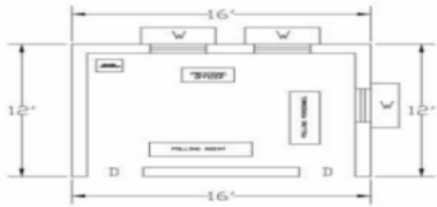

নির্বাচক নিবন্ধন আধিকারিকের স্বাক্ষর

Nazri Naksha

Google Map View

Polling Station Building Front View

Polling Station Front View

Cad View

Key MAP View

বিধানসভা নির্বাচনক্ষেত্রের নং, নাম : 43-হবিবপুর
ভাগ নং, নাম : 1-পূর্বপাড়া,