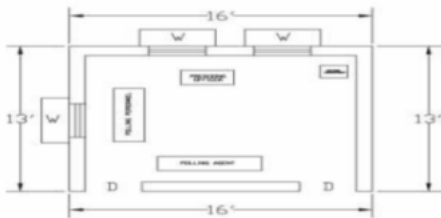

নির্বাচক নিবন্ধন আধিকারিকের স্বাক্ষর

Nazri Naksha

Google Map View

Polling Station Building Front View

Polling Station Front View

Cad View

Key MAP View

বিধানসভা নির্বাচনক্ষেত্রের নং, নাম : 43-হবিবপুর
ভাগ নং, নাম : 1-ফটকামারী,