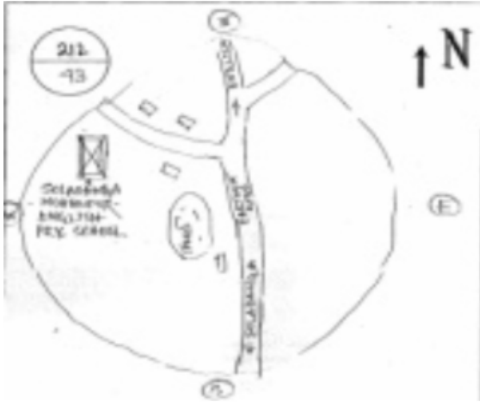

নির্বাচক নিবন্ধন আধিকারিকের স্বাক্ষর

Nazri Naksha

Google Map View

Polling Station Building Front View

Polling Station Front View

Cad View

Key MAP View

বিধানসভা নির্বাচনক্ষেত্রের নং, নাম : 43-হবিবপুর
ভাগ নং, নাম : 1-খাটিয়াকানা,