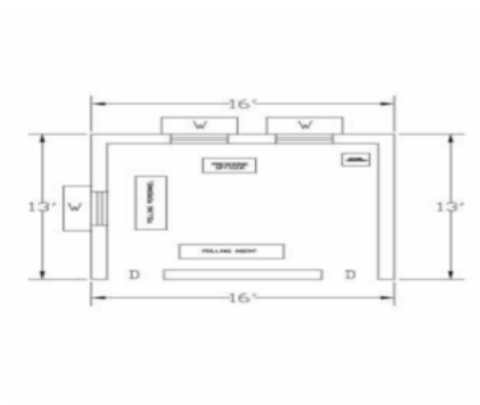

নির্বাচক নিবন্ধন আধিকারিকের স্বাক্ষর

Nazri Naksha

Google Map View

Polling Station Building Front View

Polling Station Front View

Cad View

Key MAP View

বিধানসভা নির্বাচনক্ষেত্রের নং, নাম : 43-হবিবপুর
ভাগ নং, নাম : 1-খাটিয়াকানা,