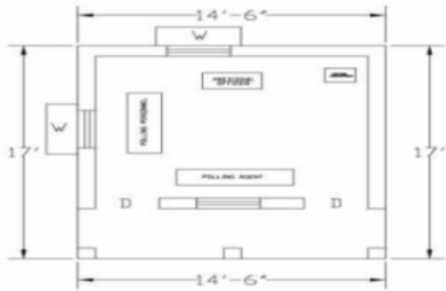

নির্বাচক নিবন্ধন আধিকারিকের স্বাক্ষর

Nazri Naksha

Google Map View

Polling Station Building Front View

Polling Station Front View

Cad View

Key MAP View

1 নাম : মাম্পি সরেন স্বামীর নাম: বাবলু মুরমু বাড়ির নং : এন0002 বয়স : 23 লিঙ্গ : মহিলা	YTU2188159 ফটো উপলব্ধ	2 নাম : লক্ষণ কিস্কু পিতার নাম: বোগদা কিস্কু বাড়ির নং : n0027 বয়স : 53 লিঙ্গ : পুরুষ	JSL2825974 ফটো উপলব্ধ	3 নাম : আমিন পিতার নাম: বুধরাই সরেন বাড়ির নং : n0028 বয়স : 56 লিঙ্গ : পুরুষ	WB/07/045/540088 ফটো উপলব্ধ
4 নাম : দয়ামুনি টুডু স্বামীর নাম: আমিন সরেন বাড়ির নং : n0028 বয়স : 53 লিঙ্গ : মহিলা	WB/07/045/540089 ফটো উপলব্ধ	5 নাম : কমল কিস্কু পিতার নাম: লক্ষণ কিস্কু বাড়ির নং : n0027 বয়স : 35 লিঙ্গ : পুরুষ	YTU1832633 ফটো উপলব্ধ	6 নাম : মুস্তরী সরেন স্বামীর নাম: স্বাধীন বাস্কে বাড়ির নং : n0028 বয়স : 45 লিঙ্গ : মহিলা	YTU1255850 ফটো উপলব্ধ
7 নাম : ফুলমনি স্বামীর নাম: মণ্ডল টুডু বাড়ির নং : n0004 বয়স : 54 লিঙ্গ : মহিলা	WB/07/045/540041 ফটো উপলব্ধ	8 নাম : সুরজ মার্ভি স্বামীর নাম: রুপলাল টুডু বাড়ির নং : n0004 বয়স : 51 লিঙ্গ : মহিলা	WB/07/045/540043 ফটো উপলব্ধ	9 নাম : সুরজ হাঁসদা স্বামীর নাম: লক্ষণ কিস্কু বাড়ির নং : n0027 বয়স : 50 লিঙ্গ : মহিলা	JSL2825982 ফটো উপলব্ধ
10 নাম : রুপলাল টুডু পিতার নাম: সময় টুডু বাড়ির নং : n0004 বয়স : 53 লিঙ্গ : পুরুষ	WB/07/045/540044 ফটো উপলব্ধ	11 নাম : অক্ষয় হাঁসদা পিতার নাম: চরণ হাঁসদা বাড়ির নং : এন0424 বয়স : 27 লিঙ্গ : পুরুষ	YTU2125854 ফটো উপলব্ধ	12 নাম : সুর্য মুরমু মায়ের নাম: মাইনো কিস্কু বাড়ির নং : n0001 বয়স : 36 লিঙ্গ : পুরুষ	YTU1499029 ফটো উপলব্ধ
13 নাম : ছবিলাল মুরমু পিতার নাম: বাবুরাম মুরমু বাড়ির নং : এন0002 বয়স : 23 লিঙ্গ : পুরুষ	YTU2188563 ফটো উপলব্ধ	14 নাম : পনি টুডু স্বামীর নাম: সঞ্জয় হেমরম বাড়ির নং : n0034 বয়স : 35 লিঙ্গ : মহিলা	YTU1690080 ফটো উপলব্ধ	15 নাম : মনোজ কিস্কু পিতার নাম: দুর্গা কিস্কু বাড়ির নং : n0025 বয়স : 30 লিঙ্গ : পুরুষ	YTU1499094 ফটো উপলব্ধ
16 নাম : বৃন্দিন মুরমু স্বামীর নাম: চরণ হাঁসদা বাড়ির নং : এন0424 বয়স : 44 লিঙ্গ : মহিলা	WB/07/045/540024 ফটো উপলব্ধ	17 নাম : সুরধনী টুডু পিতার নাম: সরকার টুডু বাড়ির নং : n0019 বয়স : 31 লিঙ্গ : মহিলা	YTU1374362 ফটো উপলব্ধ	18 নাম : বাবুল হাঁসদা পিতার নাম: চরণ হাঁসদা বাড়ির নং : এন0424 বয়স : 21 লিঙ্গ : পুরুষ	YTU2244127 ফটো উপলব্ধ
19 নাম : রনজিত মুরমু পিতার নাম: লক্ষণ মুরমু বাড়ির নং : n0003 বয়স : 43 লিঙ্গ : পুরুষ	JSL2391928 ফটো উপলব্ধ	20 নাম : রানী মুরমু স্বামীর নাম: কবিরাজ বাস্কে বাড়ির নং : n0004 বয়স : 51 লিঙ্গ : মহিলা	WB/07/045/540022 ফটো উপলব্ধ	21 নাম : হেমন্তী হামব্রম স্বামীর নাম: সুজিত টুডু বাড়ির নং : n0004 বয়স : 34 লিঙ্গ : মহিলা	YTU1498997 ফটো উপলব্ধ
22 নাম : বাহা সরেন স্বামীর নাম: সরকার টুডু বাড়ির নং : n0019 বয়স : 66 লিঙ্গ : মহিলা	JSL1637339 ফটো উপলব্ধ	23 নাম : মঙ্গল হেমব্রম পিতার নাম: অক্ষয় হেমব্রম বাড়ির নং : n0033 বয়স : 42 লিঙ্গ : পুরুষ	JSL2942605 ফটো উপলব্ধ	24 নাম : বাবলু মুরমু পিতার নাম: বাবলু মুরমু বাড়ির নং : n0002 বয়স : 29 লিঙ্গ : পুরুষ	YTU1499037 ফটো উপলব্ধ
25 নাম : তালামুই মুরমু স্বামীর নাম: জগদীশ কিস্কু বাড়ির নং : n0027 বয়স : 51 লিঙ্গ : মহিলা	WB/07/045/540017 ফটো উপলব্ধ	26 নাম : সুনিরাম মার্ভি পিতার নাম: বুধরাই মার্ভি বাড়ির নং : n0018 বয়স : 56 লিঙ্গ : পুরুষ	WB/07/045/540055 ফটো উপলব্ধ	27 নাম : আন্তনি হেমব্রম স্বামীর নাম: ঠাকুর মার্ভি বাড়ির নং : n0018 বয়স : 28 লিঙ্গ : মহিলা	YTU1690122 ফটো উপলব্ধ
28 নাম : সরোদি সরেন স্বামীর নাম: গোপাল মার্ভি বাড়ির নং : n0018 বয়স : 61 লিঙ্গ : মহিলা	WB/07/045/540051 ফটো উপলব্ধ	29 নাম : ঠাকুর মার্ভি মায়ের নাম: সরোদি সরেন বাড়ির নং : n0018 বয়স : 39 লিঙ্গ : পুরুষ	YTU1255819 ফটো উপলব্ধ	30 নাম : রাজেশ মার্ভি পিতার নাম: সুনিরাম মার্ভি বাড়ির নং : এন0018 বয়স : 23 লিঙ্গ : পুরুষ	YTU2188340 ফটো উপলব্ধ