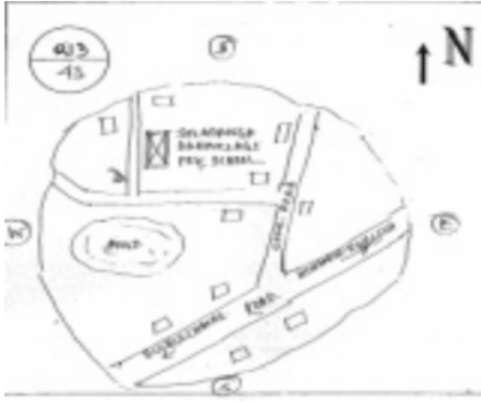

Nazri Naksha