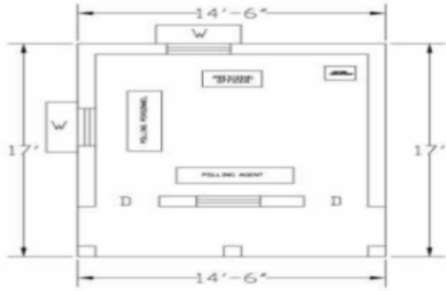

নির্বাচক নিবন্ধন আধিকারিকের স্বাক্ষর

Nazri Naksha

Google Map View

Polling Station Building Front View

Polling Station Front View

Cad View

Key MAP View

বিধানসভা নির্বাচনক্ষেত্রের নং, নাম : 43-হবিবপুর
ভাগ নং, নাম : 1-তালপুকুর মিলপাড়া,