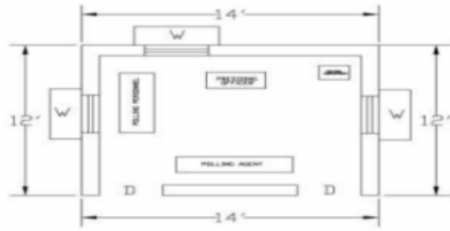

নির্বাচক নিবন্ধন আধিকারিকের স্বাক্ষর

Nazri Naksha

Google Map View

Polling Station Building Front View

Polling Station Front View

Cad View

Key MAP View

বিধানসভা নির্বাচনক্ষেত্রের নং, নাম : 43-হবিবপুর  
ভাগ নং, নাম : 1-দেশোয়ালী পাড়া,