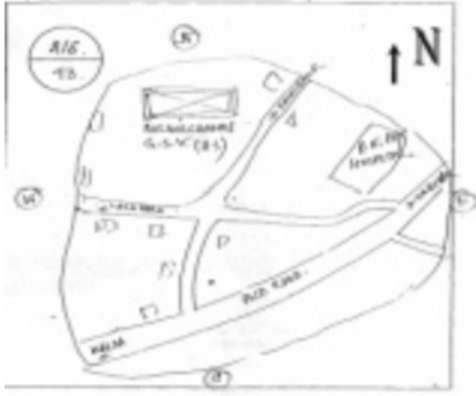

নির্বাচক নিবন্ধন আধিকারিকের স্বাক্ষর

Nazri Naksha

Google Map View

Polling Station Building Front View

Polling Station Front View

Cad View

Key MAP View

বিধানসভা নির্বাচনক্ষেত্রের নং, নাম : 43-হবিবপুর  
ভাগ নং, নাম : 1-দেশোয়ালী পাড়া,