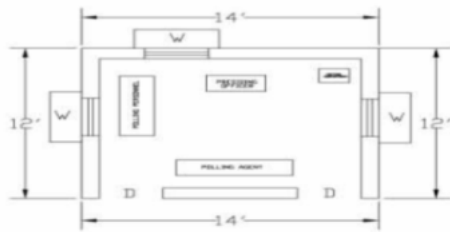

নির্বাচক নিবন্ধন আধিকারিকের স্বাক্ষর

Nazri Naksha

Google Map View

Polling Station Building Front View

Polling Station Front View

Cad View

Key MAP View

বিধানসভা নির্বাচনক্ষেত্রের নং, নাম : 43-হবিবপুর
ভাগ নং, নাম : 1-লালা পাড়া,