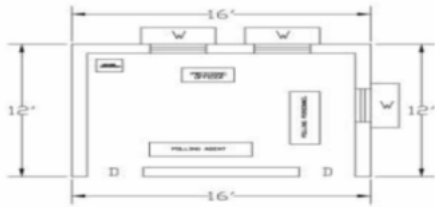

নির্বাচক নিবন্ধন আধিকারিকের স্বাক্ষর

Nazri Naksha

Google Map View

Polling Station Building Front View

Polling Station Front View

Cad View

Key MAP View

বিধানসভা নির্বাচনক্ষেত্রের নং, নাম : 43-হবিবপুর
ভাগ নং, নাম : 1-সালগমতিটা,