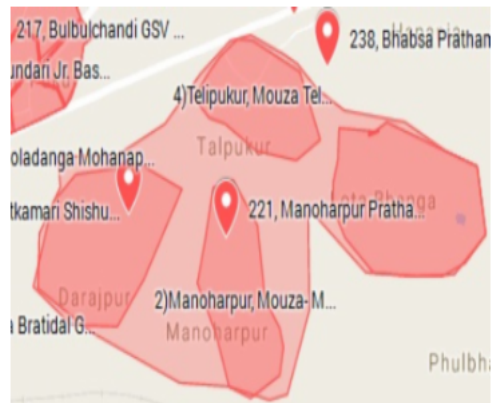

নির্বাচক নিবন্ধন আধিকারিকের স্বাক্ষর

Nazri Naksha

Google Map View

Polling Station Building Front View

Polling Station Front View

Cad View

Key MAP View

1 নাম : সমর সরেন পিতার নাম: চরন সরেন বাড়ির নং : n0045 বয়স : 35 লিঙ্গ : পুরুষ	JSL3277985 ফটো উপলব্ধ	2 নাম : প্রনব সরেন পিতার নাম: খুঁড়ে সরেন বাড়ির নং : n0018 বয়স : 29 লিঙ্গ : পুরুষ	YTU1594662 ফটো উপলব্ধ	3 নাম : সোনামনি সরেন স্বামীর নাম: সুকুল হাঁসদা বাড়ির নং : n0017 বয়স : 36 লিঙ্গ : মহিলা	YTU1378413 ফটো উপলব্ধ
4 নাম : ফুল মর্মু স্বামীর নাম: দিলীপ বাড়ির নং : n0045 বয়স : 51 লিঙ্গ : মহিলা	JSL1725092 ফটো উপলব্ধ	5 নাম : বাহা সরেন স্বামীর নাম: জ্যাটিকু হাঁসদা বাড়ির নং : n0029 বয়স : 61 লিঙ্গ : মহিলা	WB/07/045/576092 ফটো উপলব্ধ	6 নাম : নরেশ হাঁসদা পিতার নাম: লাম হাঁসদা বাড়ির নং : n0017 বয়স : 44 লিঙ্গ : পুরুষ	JSL1635119 ফটো উপলব্ধ
7 নাম : মেরু মর্মু স্বামীর নাম: খাড়ে সরেন বাড়ির নং : n0018 বয়স : 66 লিঙ্গ : মহিলা	WB/07/045/576058 ফটো উপলব্ধ	8 নাম : পতি সরেন মায়ের নাম: মিরু মুরমু বাড়ির নং : n0018 বয়স : 44 লিঙ্গ : পুরুষ	JSL1636315 ফটো উপলব্ধ	9 নাম : সুকুল হাঁসদা পিতার নাম: লাল হাঁসদা বাড়ির নং : n0017 বয়স : 40 লিঙ্গ : পুরুষ	YTU0803494 ফটো উপলব্ধ
Q 10 নাম : তপন সরেন পিতার নাম: নগেন সরেন বাড়ির নং : বয়স : 30 লিঙ্গ : পুরুষ	YTU1594647 ফটো উপলব্ধ	11 নাম : সারতি সরেন স্বামীর নাম: জসেল মর্মু বাড়ির নং : n0035 বয়স : 40 লিঙ্গ : মহিলা	YTU0803205 ফটো উপলব্ধ	12 নাম : খুকি মাড়ি স্বামীর নাম: শ্যাম সরেন বাড়ির নং : n0018 বয়স : 35 লিঙ্গ : মহিলা	YTU1067644 ফটো উপলব্ধ
13 নাম : উকিল সরেন মায়ের নাম: মানি টুডু বাড়ির নং : n0035 বয়স : 55 লিঙ্গ : পুরুষ	JSL1183615 ফটো উপলব্ধ	14 নাম : সুনিল সরেন মায়ের নাম: রাধন কিস্কু বাড়ির নং : n0035 বয়স : 46 লিঙ্গ : পুরুষ	YTU0803197 ফটো উপলব্ধ	15 নাম : প্রদীপ সরেন পিতার নাম: নবীন সরেন বাড়ির নং : n0040 বয়স : 43 লিঙ্গ : পুরুষ	JSL2844496 ফটো উপলব্ধ
16 নাম : শ্যাম সরেন মায়ের নাম: মেরু মর্মু বাড়ির নং : n0018 বয়স : 37 লিঙ্গ : পুরুষ	YTU0803171 ফটো উপলব্ধ	Q 17 নাম : গীতা টুডু স্বামীর নাম: নগেন সরেন বাড়ির নং : বয়স : 48 লিঙ্গ : মহিলা	YTU1378397 ফটো উপলব্ধ	18 নাম : রাঁধন কিস্কু স্বামীর নাম: গুপিন বাড়ির নং : n0035 বয়স : 56 লিঙ্গ : মহিলা	JSL1485465 ফটো উপলব্ধ
19 নাম : তালামই টুডু স্বামীর নাম: হোপনা সরেন বাড়ির নং : n0008 বয়স : 56 লিঙ্গ : মহিলা	WB/07/045/576061 ফটো উপলব্ধ	20 নাম : মাইনো মুরমু স্বামীর নাম: সুনিল সরেন বাড়ির নং : n0040 বয়স : 36 লিঙ্গ : মহিলা	YTU1503804 ফটো উপলব্ধ	21 নাম : সাইনি টুডু স্বামীর নাম: রাবন সরেন বাড়ির নং : n0020 বয়স : 56 লিঙ্গ : মহিলা	JSL1485515 ফটো উপলব্ধ
22 নাম : মুনি হেমব্রম স্বামীর নাম: অজিত হাঁসদা বাড়ির নং : n0029 বয়স : 30 লিঙ্গ : মহিলা	YTU1503770 ফটো উপলব্ধ	23 নাম : অঞ্জলী হেমব্রম স্বামীর নাম: সুজিত সরেন বাড়ির নং : n0020 বয়স : 32 লিঙ্গ : মহিলা	YTU1713403 ফটো উপলব্ধ	24 নাম : সান্তনা মর্মু স্বামীর নাম: রসিদ সরেন বাড়ির নং : n0008 বয়স : 31 লিঙ্গ : মহিলা	YTU1594696 ফটো উপলব্ধ
25 নাম : অলোক সরেন পিতার নাম: গুপিন সরেন বাড়ির নং : n0035 বয়স : 30 লিঙ্গ : পুরুষ	YTU1820372 ফটো উপলব্ধ	26 নাম : সুনিল সরেন পিতার নাম: নবীন সরেন বাড়ির নং : n0040 বয়স : 46 লিঙ্গ : পুরুষ	JSL1484880 ফটো উপলব্ধ	27 নাম : কপিল হাঁসদা পিতার নাম: জ্যাঠা হাঁসদা বাড়ির নং : n0005 বয়স : 51 লিঙ্গ : পুরুষ	WB/07/045/576037 ফটো উপলব্ধ
28 নাম : মারাংময় মর্মু স্বামীর নাম: কপিল হাঁসদা বাড়ির নং : n0017 বয়স : 45 লিঙ্গ : মহিলা	YTU0803502 ফটো উপলব্ধ	29 নাম : বাজুন হাজদা পিতার নাম: লাল হাজদা বাড়ির নং : n0017 বয়স : 31 লিঙ্গ : পুরুষ	YTU1378496 ফটো উপলব্ধ	30 নাম : রসিদ সরেন পিতার নাম: হোপনা সরেন বাড়ির নং : n0008 বয়স : 35 লিঙ্গ : পুরুষ	YTU1259571 ফটো উপলব্ধ