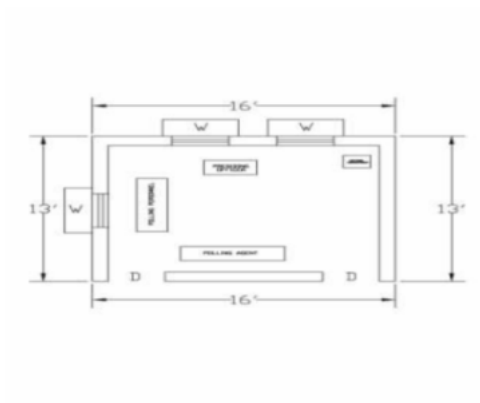

নির্বাচক নিবন্ধন আধিকারিকের স্বাক্ষর

Nazri Naksha

Google Map View

Polling Station Building Front View

Polling Station Front View

Cad View

Key MAP View

1 নাম : সমর সরেন পিতার নাম: চরন সরেন বাড়ির নং : n0045 বয়স : 35 লিঙ্গ : পুরুষ	JSL3277985 ফটো উপলব্ধ	2 নাম : প্রনব সরেন পিতার নাম: খুঁড়ে সরেন বাড়ির নং : n0018 বয়স : 29 লিঙ্গ : পুরুষ	YTU1594662 ফটো উপলব্ধ	3 নাম : সোনামনি সরেন স্বামীর নাম: সুকুল হাঁসদা বাড়ির নং : n0017 বয়স : 36 লিঙ্গ : মহিলা	YTU1378413 ফটো উপলব্ধ
4 নাম : ফুল মর্মু স্বামীর নাম: দিলীপ বাড়ির নং : n0045 বয়স : 51 লিঙ্গ : মহিলা	JSL1725092 ফটো উপলব্ধ	5 নাম : বাহা সরেন স্বামীর নাম: জ্যাটিকু হাঁসদা বাড়ির নং : n0029 বয়স : 61 লিঙ্গ : মহিলা	WB/07/045/576092 ফটো উপলব্ধ	6 নাম : নরেশ হাঁসদা পিতার নাম: লাম হাঁসদা বাড়ির নং : n0017 বয়স : 44 লিঙ্গ : পুরুষ	JSL1635119 ফটো উপলব্ধ
7 নাম : মেরু মর্মু স্বামীর নাম: খাড়ে সরেন বাড়ির নং : n0018 বয়স : 66 লিঙ্গ : মহিলা	WB/07/045/576058 ফটো উপলব্ধ	8 নাম : পতি সরেন মায়ের নাম: মিরু মুরমু বাড়ির নং : n0018 বয়স : 44 লিঙ্গ : পুরুষ	JSL1636315 ফটো উপলব্ধ	9 নাম : সুকুল হাঁসদা পিতার নাম: লাল হাঁসদা বাড়ির নং : n0017 বয়স : 40 লিঙ্গ : পুরুষ	YTU0803494 ফটো উপলব্ধ
Q 10 নাম : তপন সরেন পিতার নাম: নগেন সরেন বাড়ির নং : বয়স : 30 লিঙ্গ : পুরুষ	YTU1594647 ফটো উপলব্ধ	11 নাম : সারতি সরেন স্বামীর নাম: জসেল মর্মু বাড়ির নং : n0035 বয়স : 40 লিঙ্গ : মহিলা	YTU0803205 ফটো উপলব্ধ	12 নাম : খুকি মাড়ি স্বামীর নাম: শ্যাম সরেন বাড়ির নং : n0018 বয়স : 35 লিঙ্গ : মহিলা	YTU1067644 ফটো উপলব্ধ
13 নাম : উকিল সরেন মায়ের নাম: মানি টুডু বাড়ির নং : n0035 বয়স : 55 লিঙ্গ : পুরুষ	JSL1183615 ফটো উপলব্ধ	14 নাম : সুনিল সরেন মায়ের নাম: রাধন কিস্কু বাড়ির নং : n0035 বয়স : 46 লিঙ্গ : পুরুষ	YTU0803197 ফটো উপলব্ধ	15 নাম : প্রদীপ সরেন পিতার নাম: নবীন সরেন বাড়ির নং : n0040 বয়স : 43 লিঙ্গ : পুরুষ	JSL2844496 ফটো উপলব্ধ
16 নাম : শ্যাম সরেন মায়ের নাম: মেরু মর্মু বাড়ির নং : n0018 বয়স : 37 লিঙ্গ : পুরুষ	YTU0803171 ফটো উপলব্ধ	Q 17 নাম : গীতা টুডু স্বামীর নাম: নগেন সরেন বাড়ির নং : বয়স : 48 লিঙ্গ : মহিলা	YTU1378397 ফটো উপলব্ধ	18 নাম : রাঁধন কিস্কু স্বামীর নাম: গুপিন বাড়ির নং : n0035 বয়স : 56 লিঙ্গ : মহিলা	JSL1485465 ফটো উপলব্ধ
19 নাম : তালামই টুডু স্বামীর নাম: হোপনা সরেন বাড়ির নং : n0008 বয়স : 56 লিঙ্গ : মহিলা	WB/07/045/576061 ফটো উপলব্ধ	20 নাম : মাইনো মুরমু স্বামীর নাম: সুনিল সরেন বাড়ির নং : n0040 বয়স : 36 লিঙ্গ : মহিলা	YTU1503804 ফটো উপলব্ধ	21 নাম : সাইনি টুডু স্বামীর নাম: রাবন সরেন বাড়ির নং : n0020 বয়স : 56 লিঙ্গ : মহিলা	JSL1485515 ফটো উপলব্ধ
22 নাম : মুনি হেমব্রম স্বামীর নাম: অজিত হাঁসদা বাড়ির নং : n0029 বয়স : 30 লিঙ্গ : মহিলা	YTU1503770 ফটো উপলব্ধ	23 নাম : অঞ্জলী হেমব্রম স্বামীর নাম: সুজিত সরেন বাড়ির নং : n0020 বয়স : 32 লিঙ্গ : মহিলা	YTU1713403 ফটো উপলব্ধ	24 নাম : সান্তনা মর্মু স্বামীর নাম: রসিদ সরেন বাড়ির নং : n0008 বয়স : 31 লিঙ্গ : মহিলা	YTU1594696 ফটো উপলব্ধ
25 নাম : অলোক সরেন পিতার নাম: গুপিন সরেন বাড়ির নং : n0035 বয়স : 30 লিঙ্গ : পুরুষ	YTU1820372 ফটো উপলব্ধ	26 নাম : সুনিল সরেন পিতার নাম: নবীন সরেন বাড়ির নং : n0040 বয়স : 46 লিঙ্গ : পুরুষ	JSL1484880 ফটো উপলব্ধ	27 নাম : কপিল হাঁসদা পিতার নাম: জ্যাঠা হাঁসদা বাড়ির নং : n0005 বয়স : 51 লিঙ্গ : পুরুষ	WB/07/045/576037 ফটো উপলব্ধ
28 নাম : মারাংময় মর্মু স্বামীর নাম: কপিল হাঁসদা বাড়ির নং : n0017 বয়স : 45 লিঙ্গ : মহিলা	YTU0803502 ফটো উপলব্ধ	29 নাম : বাজুন হাজদা পিতার নাম: লাল হাজদা বাড়ির নং : n0017 বয়স : 31 লিঙ্গ : পুরুষ	YTU1378496 ফটো উপলব্ধ	30 নাম : রসিদ সরেন পিতার নাম: হোপনা সরেন বাড়ির নং : n0008 বয়স : 35 লিঙ্গ : পুরুষ	YTU1259571 ফটো উপলব্ধ