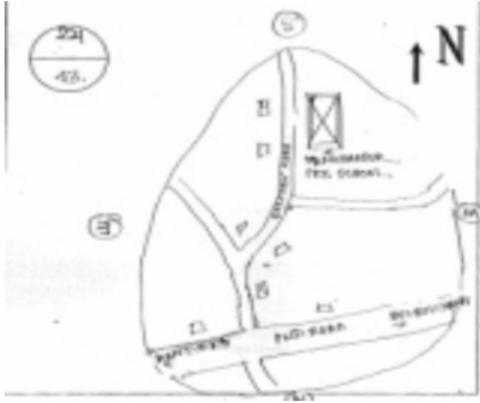

Nazri Naksha