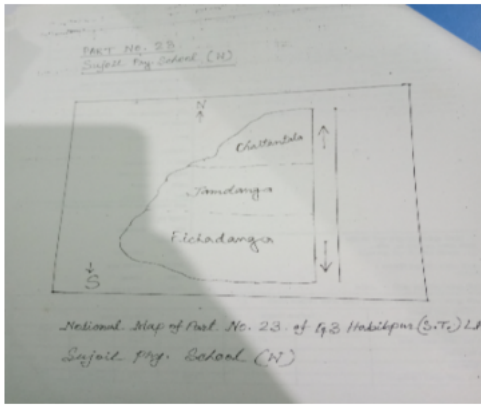

Nazri Naksha