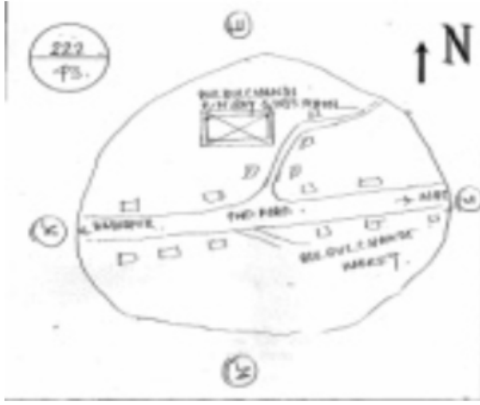

Nazri Naksha