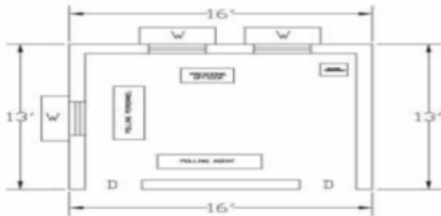

নির্বাচক নিবন্ধন আধিকারিকের স্বাক্ষর

Nazri Naksha

Google Map View

Polling Station Building Front View

Polling Station Front View

Cad View

Key MAP View

বিধানসভা নির্বাচনক্ষেত্রের নং, নাম : 43-হবিবপুর  
ভাগ নং, নাম : 1-ডুবাপাড়া,