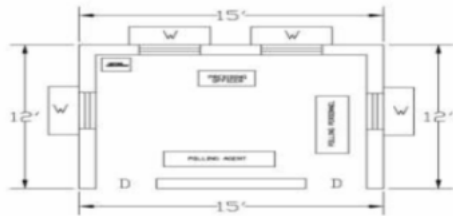

নির্বাচক নিবন্ধন আধিকারিকের স্বাক্ষর

Nazri Naksha

Google Map View

Polling Station Building Front View

Polling Station Front View

Cad View

Key MAP View

বিধানসভা নির্বাচনক্ষেত্রের নং, নাম : 43-হবিবপুর  
ভাগ নং, নাম : 1-জয়নগর,