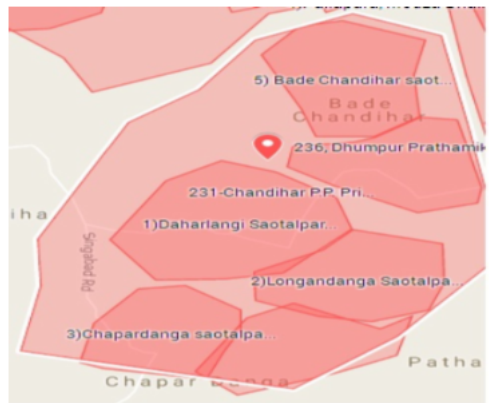

নির্বাচক নিবন্ধন আধিকারিকের স্বাক্ষর

Nazri Naksha

Google Map View

Polling Station Building Front View

Polling Station Front View

Cad View

Key MAP View

বিধানসভা নির্বাচনক্ষেত্রের নং, নাম : 43-হবিবপুর  
ভাগ নং, নাম : 1-দাহারলাঙ্গী সাঁওতালপাড়া,