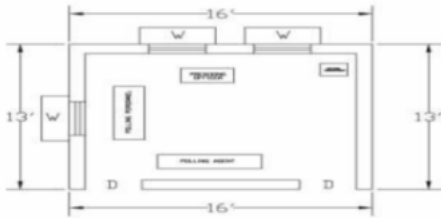

নির্বাচক নিবন্ধন আধিকারিকের স্বাক্ষর

Nazri Naksha

Google Map View

Polling Station Building Front View

Polling Station Front View

Cad View

Key MAP View

বিধানসভা নির্বাচনক্ষেত্রের নং, নাম : 43-হবিবপুর  
ভাগ নং, নাম : 1-বৃজরুক খানপুর,