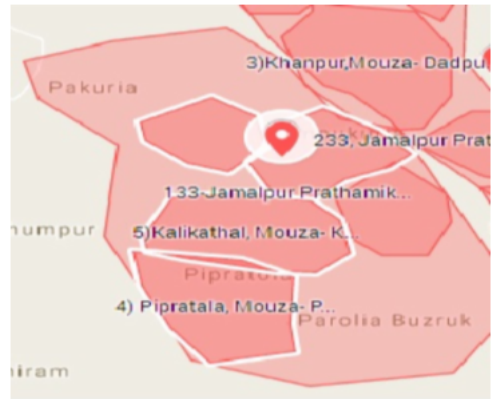

নির্বাচক নিবন্ধন আধিকারিকের স্বাক্ষর

Nazri Naksha

Google Map View

Polling Station Building Front View

Polling Station Front View

Cad View

Key MAP View

বিধানসভা নির্বাচনক্ষেত্রের নং, নাম : 43-হবিবপুর  
ভাগ নং, নাম : 1-ভুড়িমারী,