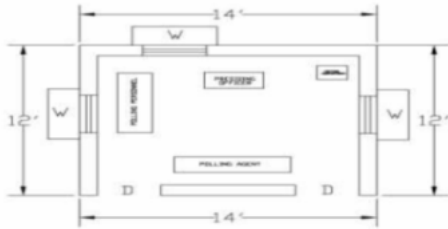

নির্বাচক নিবন্ধন আধিকারিকের স্বাক্ষর

Nazri Naksha

Google Map View

Polling Station Building Front View

Polling Station Front View

Cad View

Key MAP View

বিধানসভা নির্বাচনক্ষেত্রের নং, নাম : 43-হবিবপুর  
ভাগ নং, নাম : 1-ভুড়িমারী,