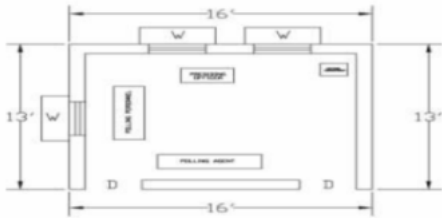

নির্বাচক নিবন্ধন আধিকারিকের স্বাক্ষর

Nazri Naksha

Google Map View

Polling Station Building Front View

Polling Station Front View

Cad View

Key MAP View

1 নাম : আরতী ক্ষত্রিয় (রায়) স্বামীর নাম: সুবোধ চিট্ট বাড়ির নং : n0072 বয়স : 35 লিঙ্গ : মহিলা	YTU1171982 ফটো উপলব্ধ	2 নাম : রেখা সরকার (বর্মন) স্বামীর নাম: চমৎকার বর্মন বাড়ির নং : n0070 বয়স : 35 লিঙ্গ : মহিলা	YTU1073550 ফটো উপলব্ধ	3 নাম : জয়ন্তী কিস্কু মায়ের নাম: কাপু মূর্মু বাড়ির নং : n0413 বয়স : 36 লিঙ্গ : পুরুষ	YTU0747402 ফটো উপলব্ধ
4 নাম : মীর কিস্কু স্বামীর নাম: পতিরাম মূর্মু বাড়ির নং : n0401 বয়স : 53 লিঙ্গ : মহিলা	YTU1879758 ফটো উপলব্ধ	5 নাম : সঞ্জয় কিস্কু পিতার নাম: অনিলা কিস্কু বাড়ির নং : n0000 বয়স : 24 লিঙ্গ : পুরুষ	YTU2050714 ফটো উপলব্ধ	6 নাম : পংচন কিস্কু পিতার নাম: মুশঙ্গি কিস্কু বাড়ির নং : n0000 বয়স : 29 লিঙ্গ : পুরুষ	YTU2050904 ফটো উপলব্ধ
7 নাম : প্রশান্ত কিস্কু পিতার নাম: বাবলু কিস্কু বাড়ির নং : এন0235 বয়স : 25 লিঙ্গ : পুরুষ	YTU1957364 ফটো উপলব্ধ	8 নাম : নিখিল মূর্মু পিতার নাম: নমিতা কিস্কু বাড়ির নং : n0011 বয়স : 36 লিঙ্গ : পুরুষ	YTU1699305 ফটো উপলব্ধ	9 নাম : শৈলেন কিস্কু পিতার নাম: বুদরাই কিস্কু বাড়ির নং : n0411 বয়স : 47 লিঙ্গ : পুরুষ	JSL1635986 ফটো উপলব্ধ
10 নাম : গনেশ মাহালী পিতার নাম: সুরেশ মাহালী বাড়ির নং : N000 বয়স : 30 লিঙ্গ : পুরুষ	YTU1598259 ফটো উপলব্ধ	11 নাম : তপন কিস্কু মায়ের নাম: কাপু মূর্মু বাড়ির নং : n0410 বয়স : 31 লিঙ্গ : পুরুষ	YTU1372473 ফটো উপলব্ধ	12 নাম : নমিতা কিস্কু স্বামীর নাম: সুকল মূর্মু বাড়ির নং : n0011 বয়স : 61 লিঙ্গ : মহিলা	WB/07/039/567107 ফটো উপলব্ধ
13 নাম : মমিতা হেমরম পিতার নাম: সূজন হেমরম বাড়ির নং : এন0410 বয়স : 30 লিঙ্গ : মহিলা	YTU1598697 ফটো উপলব্ধ	14 নাম : মিনতী চিট্ট পিতার নাম: সুরেশ চিট্ট বাড়ির নং : n0000 বয়স : 24 লিঙ্গ : মহিলা	YTU2050672 ফটো উপলব্ধ	15 নাম : বাবুরাম মূর্মু পিতার নাম: জেঠা মূর্মু বাড়ির নং : n0008 বয়স : 27 লিঙ্গ : পুরুষ	YTU1598150 ফটো উপলব্ধ
16 নাম : সরন্তি সরেন স্বামীর নাম: জেঠা মূর্মু বাড়ির নং : n0008 বয়স : 51 লিঙ্গ : মহিলা	WB/07/039/567004 ফটো উপলব্ধ	17 নাম : আরতি বর্মন স্বামীর নাম: প্রকাশ বর্মন বাড়ির নং : n0040 বয়স : 30 লিঙ্গ : মহিলা	YTU1598317 ফটো উপলব্ধ	18 নাম : প্রশান্ত বর্মন পিতার নাম: সূজন বর্মন বাড়ির নং : n0040 বয়স : 32 লিঙ্গ : পুরুষ	YTU1384395 ফটো উপলব্ধ
19 নাম : রঘুনাথ বর্মন পিতার নাম: বাদল বর্মন বাড়ির নং : n0041 বয়স : 50 লিঙ্গ : পুরুষ	WB/07/039/567008 ফটো উপলব্ধ	20 নাম : মেঘ বর্মন স্বামীর নাম: শান্তি বর্মন বাড়ির নং : n0041 বয়স : 66 লিঙ্গ : মহিলা	WB/07/039/567019 ফটো উপলব্ধ	21 নাম : কৌশিলা বর্মন স্বামীর নাম: হরেন বর্মন বাড়ির নং : n0053 বয়স : 71 লিঙ্গ : মহিলা	WB/07/039/567043 ফটো উপলব্ধ
22 নাম : পঞ্চমী বর্মন স্বামীর নাম: জিতেন বর্মন বাড়ির নং : n0047 বয়স : 61 লিঙ্গ : মহিলা	WB/07/039/567066 ফটো উপলব্ধ	23 নাম : অমল বর্মন পিতার নাম: সূজন বর্মন বাড়ির নং : n0334 বয়স : 27 লিঙ্গ : পুরুষ	YTU1784115 ফটো উপলব্ধ	24 নাম : জানকি বর্মন স্বামীর নাম: নিতাই বর্মন বাড়ির নং : n0031 বয়স : 41 লিঙ্গ : মহিলা	MQQ2945947 ফটো উপলব্ধ
25 নাম : ভুদেব বর্মন পিতার নাম: মধু বর্মন বাড়ির নং : n0053 বয়স : 74 লিঙ্গ : পুরুষ	WB/07/039/567044 ফটো উপলব্ধ	26 নাম : সুকদেব বর্মন পিতার নাম: ভুদেব বর্মন বাড়ির নং : n0053 বয়স : 30 লিঙ্গ : পুরুষ	YTU1510668 ফটো উপলব্ধ	27 নাম : শান্তি বর্মন পিতার নাম: বাদল বর্মন বাড়ির নং : n0041 বয়স : 69 লিঙ্গ : পুরুষ	WB/07/039/567014 ফটো উপলব্ধ
28 নাম : পরেশ বর্মন পিতার নাম: টুন বর্মন বাড়ির নং : n0041 বয়স : 39 লিঙ্গ : পুরুষ	MQQ3416856 ফটো উপলব্ধ	29 নাম : দিনাবন্ধু বর্মন পিতার নাম: টুন বর্মন বাড়ির নং : n0041 বয়স : 31 লিঙ্গ : পুরুষ	YTU1598226 ফটো উপলব্ধ	30 নাম : গোবিন্দ বর্মন পিতার নাম: গণেশ বর্মন বাড়ির নং : এন0235 বয়স : 23 লিঙ্গ : পুরুষ	YTU2114064 ফটো উপলব্ধ