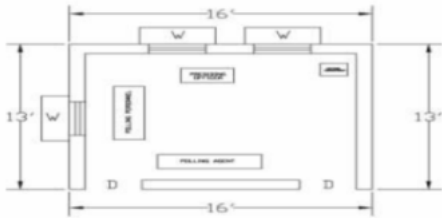

নির্বাচক নিবন্ধন আধিকারিকের স্বাক্ষর

Nazri Naksha

Google Map View

Polling Station Building Front View

Polling Station Front View

Cad View

Key MAP View

1 নাম : মঞ্জলা মূর্ম পিতার নাম: ঠাকুর মূর্ম বাড়ির নং : n0157 বয়স : 37 লিঙ্গ : পুরুষ	YTU0860890 ফটো উপলব্ধ	2 নাম : বাসন্তী মূর্ম স্বামীর নাম: সুশীল কিস্কু বাড়ির নং : 73 বয়স : 36 লিঙ্গ : মহিলা	YTU0940098 ফটো উপলব্ধ	3 নাম : নিখিল কিস্কু মায়ের নাম: মুনি হেমরম বাড়ির নং : n0199 বয়স : 35 লিঙ্গ : পুরুষ	YTU1073717 ফটো উপলব্ধ
4 নাম : প্রতিমা মন্ডল (বর্মন) স্বামীর নাম: অধীর বর্মন বাড়ির নং : n0209 বয়স : 35 লিঙ্গ : মহিলা	YTU1073816 ফটো উপলব্ধ	5 নাম : মালতী কিস্কু স্বামীর নাম: ঠুংরী মূর্ম বাড়ির নং : n0146 বয়স : 67 লিঙ্গ : মহিলা	WB/07/039/567387 ফটো উপলব্ধ	6 নাম : মারামায় কিস্কু স্বামীর নাম: সাহেব মূর্ম বাড়ির নং : n0145 বয়স : 69 লিঙ্গ : মহিলা	WB/07/039/567385 ফটো উপলব্ধ
7 নাম : সঞ্চয় মূর্ম পিতার নাম: সাহেব মূর্ম বাড়ির নং : n0145 বয়স : 37 লিঙ্গ : পুরুষ	MQQ3708682 ফটো উপলব্ধ	8 নাম : জয়ন্তী কিস্কু স্বামীর নাম: সঞ্জয় মূর্ম বাড়ির নং : n0145 বয়স : 31 লিঙ্গ : মহিলা	YTU1510809 ফটো উপলব্ধ	9 নাম : হাগরু কিস্কু মায়ের নাম: ছোট কিস্কু বাড়ির নং : n0384 বয়স : 49 লিঙ্গ : পুরুষ	YTU1879584 ফটো উপলব্ধ
10 নাম : জিতেন কিস্কু পিতার নাম: চন্দন কিস্কু বাড়ির নং : n0398 বয়স : 26 লিঙ্গ : পুরুষ	YTU1879725 ফটো উপলব্ধ	11 নাম : দেবাসী টুডু স্বামীর নাম: অমল মূর্ম বাড়ির নং : n0319 বয়স : 65 লিঙ্গ : মহিলা	MQQ0852715 ফটো উপলব্ধ	12 নাম : দুলালী টুডু স্বামীর নাম: চন্দন কিস্কু বাড়ির নং : n0317 বয়স : 61 লিঙ্গ : মহিলা	YTU0410373 ফটো উপলব্ধ
13 নাম : চন্দন কিস্কু পিতার নাম: সাগরাম কিস্কু বাড়ির নং : n0317 বয়স : 56 লিঙ্গ : পুরুষ	YTU1510700 ফটো উপলব্ধ	14 নাম : সুন্দর টুডু পিতার নাম: চপে টুডু বাড়ির নং : n0153 বয়স : 49 লিঙ্গ : পুরুষ	MQQ3336203 ফটো উপলব্ধ	15 নাম : সাবিনা হেমরম স্বামীর নাম: সুন্দর টুডু বাড়ির নং : n0153 বয়স : 40 লিঙ্গ : মহিলা	YTU0859488 ফটো উপলব্ধ
16 নাম : অমন টুডু পিতার নাম: চপে টুডু বাড়ির নং : n0153 বয়স : 38 লিঙ্গ : পুরুষ	MQQ3708591 ফটো উপলব্ধ	17 নাম : দুলহান মূর্ম স্বামীর নাম: অমল টুডু বাড়ির নং : n0153 বয়স : 38 লিঙ্গ : মহিলা	YTU0859504 ফটো উপলব্ধ	18 নাম : রাজেন মূর্ম মায়ের নাম: বাহা টুডু বাড়ির নং : n0155 বয়স : 34 লিঙ্গ : পুরুষ	YTU1172089 ফটো উপলব্ধ
19 নাম : নানামই মুরমু পিতার নাম: সোমি মুরমু বাড়ির নং : n0155 বয়স : 53 লিঙ্গ : মহিলা	WB/07/039/567393 ফটো উপলব্ধ	20 নাম : রবি মূর্ম পিতার নাম: মাসি মূর্ম বাড়ির নং : n0155 বয়স : 38 লিঙ্গ : পুরুষ	YTU0859538 ফটো উপলব্ধ	21 নাম : পার্বতী কিস্কু পিতার নাম: চন্দন কিস্কু বাড়ির নং : এন0317 বয়স : 22 লিঙ্গ : মহিলা	YTU2181014 ফটো উপলব্ধ
22 নাম : স্বপন দাস পিতার নাম: রসিক দাস বাড়ির নং : n0335 বয়স : 52 লিঙ্গ : পুরুষ	WB/07/045/561397 ফটো উপলব্ধ	23 নাম : ববিতা রায় স্বামীর নাম: উৎপল বর্মন বাড়ির নং : এন0000 বয়স : 31 লিঙ্গ : মহিলা	YTU1361740 ফটো উপলব্ধ	24 নাম : জবা মন্ডল পিতার নাম: সুরেন মন্ডল বাড়ির নং : এন0139 বয়স : 28 লিঙ্গ : মহিলা	YTU1650381 ফটো উপলব্ধ
25 নাম : রতিকা মন্ডল বর্মন স্বামীর নাম: দয়াময় বর্মন বাড়ির নং : এন0167 বয়স : 22 লিঙ্গ : মহিলা	YTU2238210 ফটো উপলব্ধ	26 নাম : শ্রীকৃষ্ণ বর্মন পিতার নাম: দিলীপ বর্মন বাড়ির নং : এন0163 বয়স : 25 লিঙ্গ : পুরুষ	YTU2238426 ফটো উপলব্ধ	27 নাম : অক্ষয় বর্মন পিতার নাম: রতন বর্মন বাড়ির নং : n0342 বয়স : 27 লিঙ্গ : পুরুষ	YTU1791433 ফটো উপলব্ধ
28 নাম : কাঞ্চন বর্মন(মণ্ডল) স্বামীর নাম: ফুলোট বর্মন বাড়ির নং : n0168 বয়স : 37 লিঙ্গ : মহিলা	YTU0860114 ফটো উপলব্ধ	29 নাম : অলোকা বর্মন স্বামীর নাম: অমিয়ন বর্মন বাড়ির নং : n0183 বয়স : 59 লিঙ্গ : মহিলা	WB/07/039/567323 ফটো উপলব্ধ	30 নাম : ফুলোট বর্মন পিতার নাম: নরেন বর্মন বাড়ির নং : n0168 বয়স : 40 লিঙ্গ : পুরুষ	MQQ3336880 ফটো উপলব্ধ