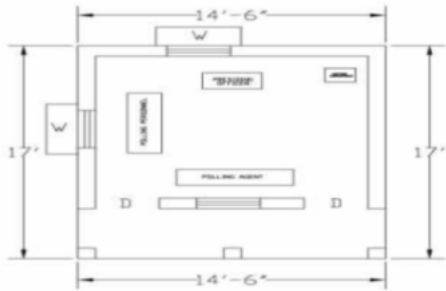

নির্বাচক নিবন্ধন আধিকারিকের স্বাক্ষর

Nazri Naksha

Google Map View

Polling Station Building Front View

Polling Station Front View

Cad View

Key MAP View

1 নাম : রামেশ্বর কিস্কু পিতার নাম: মণ্ডল কিস্কু বাড়ির নং : n0004 বয়স : 49 লিঙ্গ : পুরুষ	MQQ3319233 ফটো উপলব্ধ	2 নাম : শ্রীমতী কিস্কু স্বামীর নাম: অনিল মুর্মু বাড়ির নং : n0004 বয়স : 26 লিঙ্গ : মহিলা	YTU1880012 ফটো উপলব্ধ	3 নাম : বাবাই কর্মকার পিতার নাম: বাবুল কর্মকার বাড়ির নং : N0181 বয়স : 25 লিঙ্গ : পুরুষ	YTU1894476 ফটো উপলব্ধ
4 নাম : অর্চনা কিস্কু পিতার নাম: শনিরাম কিস্কু বাড়ির নং : পাট-239 বয়স : 29 লিঙ্গ : মহিলা	YTU1701440 ফটো উপলব্ধ	5 নাম : পদ্মামনি কিস্কু স্বামীর নাম: কামিলাল টুডু বাড়ির নং : n0061 বয়স : 40 লিঙ্গ : মহিলা	MQQ3412426 ফটো উপলব্ধ	6 নাম : অনিল টুডু মায়ের নাম: তালকু কিস্কু বাড়ির নং : n0012 বয়স : 40 লিঙ্গ : পুরুষ	MQQ3319282 ফটো উপলব্ধ
7 নাম : চঞ্চলা কিস্কু পিতার নাম: জগদীশ কিস্কু বাড়ির নং : এন0000 বয়স : 26 লিঙ্গ : মহিলা	YTU2180909 ফটো উপলব্ধ	8 নাম : চানি টুডু স্বামীর নাম: জহন কিস্কু বাড়ির নং : n0014 বয়স : 51 লিঙ্গ : মহিলা	MQQ0831255 ফটো উপলব্ধ	9 নাম : সনতি টুডু মায়ের নাম: তালকু কিস্কু বাড়ির নং : n0012 বয়স : 44 লিঙ্গ : মহিলা	MQQ3412517 ফটো উপলব্ধ
10 নাম : জহন কিস্কু পিতার নাম: লব্ধা কিস্কু বাড়ির নং : n0014 বয়স : 57 লিঙ্গ : পুরুষ	WB/07/039/540005 ফটো উপলব্ধ	11 নাম : তালকু কিস্কু স্বামীর নাম: ধুমা টুডু বাড়ির নং : n0018 বয়স : 73 লিঙ্গ : মহিলা	WB/07/039/540036 ফটো উপলব্ধ	12 নাম : সঞ্জয় ঘোষ পিতার নাম: রবি ঘোষ বাড়ির নং : n0018 বয়স : 27 লিঙ্গ : পুরুষ	YTU1879832 ফটো উপলব্ধ
13 নাম : দুবাই ঘোষ পিতার নাম: উগান ঘোষ বাড়ির নং : n0206 বয়স : 41 লিঙ্গ : পুরুষ	YTU1879998 ফটো উপলব্ধ	14 নাম : রবি ঘোষ পিতার নাম: অযোধ্যা ঘোষ বাড়ির নং : n0018 বয়স : 53 লিঙ্গ : পুরুষ	WB/07/039/540011 ফটো উপলব্ধ	15 নাম : প্রতিমা চৌধুরী স্বামীর নাম: বিকাশ চৌধুরী বাড়ির নং : n0211 বয়স : 32 লিঙ্গ : মহিলা	YTU1883685 ফটো উপলব্ধ
16 নাম : লছমন চৌধুরী পিতার নাম: নরসিংহ চৌধুরী বাড়ির নং : n0205 বয়স : 46 লিঙ্গ : পুরুষ	YTU1879865 ফটো উপলব্ধ	17 নাম : পিংকি চৌধুরী স্বামীর নাম: সঞ্জয় চৌধুরী বাড়ির নং : n0083 বয়স : 32 লিঙ্গ : মহিলা	YTU2052918 ফটো উপলব্ধ	18 নাম : লক্ষি বেশরা স্বামীর নাম: হোপা টুডু বাড়ির নং : n0005 বয়স : 28 লিঙ্গ : মহিলা	UQX1800085 ফটো উপলব্ধ
19 নাম : পূর্ণিমা যাদাব স্বামীর নাম: মোহন ঘোষ বাড়ির নং : এন0001 বয়স : 24 লিঙ্গ : মহিলা	YTU2180719 ফটো উপলব্ধ	20 নাম : শ্যাম টুডু পিতার নাম: বুড়া টুডু বাড়ির নং : n0001 বয়স : 40 লিঙ্গ : পুরুষ	MQQ3412467 ফটো উপলব্ধ	21 নাম : রাহুল রায় পিতার নাম: বীরেন রায় বাড়ির নং : এন0001 বয়স : 23 লিঙ্গ : পুরুষ	YTU2114460 ফটো উপলব্ধ
22 নাম : বুড়া টুডু পিতার নাম: চুড়া টুডু বাড়ির নং : n0001 বয়স : 75 লিঙ্গ : পুরুষ	WB/07/039/540046 ফটো উপলব্ধ	23 নাম : ঋত্তি ঘোষ পিতার নাম: অযোধ্যা ঘোষ বাড়ির নং : n0001 বয়স : 66 লিঙ্গ : পুরুষ	WB/07/039/540010 ফটো উপলব্ধ	24 নাম : রীনা ঘোষ স্বামীর নাম: দুবাই ঘোষ বাড়ির নং : n0001 বয়স : 34 লিঙ্গ : মহিলা	YTU1511211 ফটো উপলব্ধ
25 নাম : ঘোষ সীমা স্বামীর নাম: রবি ঘোষ বাড়ির নং : n0001 বয়স : 51 লিঙ্গ : মহিলা	WB/07/039/540012 ফটো উপলব্ধ	26 নাম : হোপনা টুডু পিতার নাম: শিশুর টুডু বাড়ির নং : n0005 বয়স : 28 লিঙ্গ : পুরুষ	YTU1714120 ফটো উপলব্ধ	27 নাম : মেনা ঘোষ স্বামীর নাম: জীবলাল ঘোষ বাড়ির নং : n0001 বয়স : 66 লিঙ্গ : মহিলা	WB/07/039/540008 ফটো উপলব্ধ
28 নাম : মিঠুন ঘোষ পিতার নাম: রঞ্জিত ঘোষ বাড়ির নং : এন0001 বয়স : 23 লিঙ্গ : পুরুষ	YTU2180693 ফটো উপলব্ধ	29 নাম : জয়ন্তি টুডু পিতার নাম: সুনিল টুডু বাড়ির নং : n0215 বয়স : 26 লিঙ্গ : মহিলা	YTU1886621 ফটো উপলব্ধ	30 নাম : বিশ্বজিত টুডু পিতার নাম: রবিন টুডু বাড়ির নং : n0213 বয়স : 26 লিঙ্গ : পুরুষ	YTU1886605 ফটো উপলব্ধ