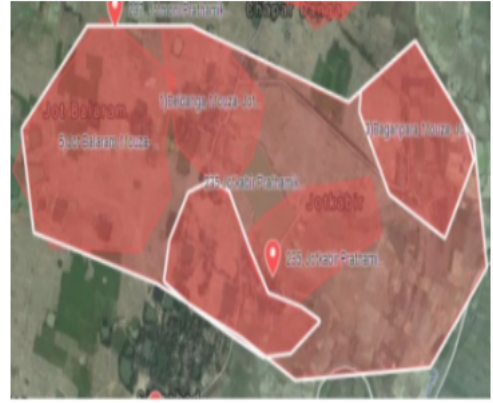

Google Map View