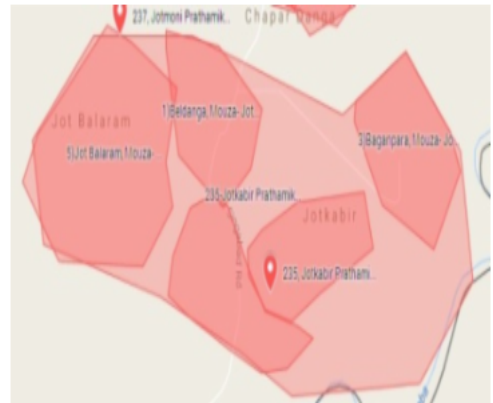

নির্বাচক নিবন্ধন আধিকারিকের স্বাক্ষর

Nazri Naksha

Google Map View

Polling Station Building Front View

Polling Station Front View

Cad View

Key MAP View

1 নাম : রামেশ্বর কিস্কু পিতার নাম: মণ্ডল কিস্কু বাড়ির নং : n0004 বয়স : 49 লিঙ্গ : পুরুষ	MQQ3319233 ফটো উপলব্ধ	2 নাম : শ্রীমতী কিস্কু স্বামীর নাম: অনিল মুর্মু বাড়ির নং : n0004 বয়স : 26 লিঙ্গ : মহিলা	YTU1880012 ফটো উপলব্ধ	3 নাম : বাবাই কর্মকার পিতার নাম: বাবুল কর্মকার বাড়ির নং : N0181 বয়স : 25 লিঙ্গ : পুরুষ	YTU1894476 ফটো উপলব্ধ
4 নাম : অর্চনা কিস্কু পিতার নাম: শনিরাম কিস্কু বাড়ির নং : পাট-239 বয়স : 29 লিঙ্গ : মহিলা	YTU1701440 ফটো উপলব্ধ	5 নাম : পদ্মামনি কিস্কু স্বামীর নাম: কামিলাল টুডু বাড়ির নং : n0061 বয়স : 40 লিঙ্গ : মহিলা	MQQ3412426 ফটো উপলব্ধ	6 নাম : অনিল টুডু মায়ের নাম: তালকু কিস্কু বাড়ির নং : n0012 বয়স : 40 লিঙ্গ : পুরুষ	MQQ3319282 ফটো উপলব্ধ
7 নাম : চঞ্চলা কিস্কু পিতার নাম: জগদীশ কিস্কু বাড়ির নং : এন0000 বয়স : 26 লিঙ্গ : মহিলা	YTU2180909 ফটো উপলব্ধ	8 নাম : চানি টুডু স্বামীর নাম: জহন কিস্কু বাড়ির নং : n0014 বয়স : 51 লিঙ্গ : মহিলা	MQQ0831255 ফটো উপলব্ধ	9 নাম : সনতি টুডু মায়ের নাম: তালকু কিস্কু বাড়ির নং : n0012 বয়স : 44 লিঙ্গ : মহিলা	MQQ3412517 ফটো উপলব্ধ
10 নাম : জহন কিস্কু পিতার নাম: লব্ধা কিস্কু বাড়ির নং : n0014 বয়স : 57 লিঙ্গ : পুরুষ	WB/07/039/540005 ফটো উপলব্ধ	11 নাম : তালকু কিস্কু স্বামীর নাম: ধুমা টুডু বাড়ির নং : n0018 বয়স : 73 লিঙ্গ : মহিলা	WB/07/039/540036 ফটো উপলব্ধ	12 নাম : সঞ্জয় ঘোষ পিতার নাম: রবি ঘোষ বাড়ির নং : n0018 বয়স : 27 লিঙ্গ : পুরুষ	YTU1879832 ফটো উপলব্ধ
13 নাম : দুবাই ঘোষ পিতার নাম: উগান ঘোষ বাড়ির নং : n0206 বয়স : 41 লিঙ্গ : পুরুষ	YTU1879998 ফটো উপলব্ধ	14 নাম : রবি ঘোষ পিতার নাম: অযোধ্যা ঘোষ বাড়ির নং : n0018 বয়স : 53 লিঙ্গ : পুরুষ	WB/07/039/540011 ফটো উপলব্ধ	15 নাম : প্রতিমা চৌধুরী স্বামীর নাম: বিকাশ চৌধুরী বাড়ির নং : n0211 বয়স : 32 লিঙ্গ : মহিলা	YTU1883685 ফটো উপলব্ধ
16 নাম : লছমন চৌধুরী পিতার নাম: নরসিংহ চৌধুরী বাড়ির নং : n0205 বয়স : 46 লিঙ্গ : পুরুষ	YTU1879865 ফটো উপলব্ধ	17 নাম : পিংকি চৌধুরী স্বামীর নাম: সঞ্জয় চৌধুরী বাড়ির নং : n0083 বয়স : 32 লিঙ্গ : মহিলা	YTU2052918 ফটো উপলব্ধ	18 নাম : লক্ষি বেশরা স্বামীর নাম: হোপা টুডু বাড়ির নং : n0005 বয়স : 28 লিঙ্গ : মহিলা	UQX1800085 ফটো উপলব্ধ
19 নাম : পূর্ণিমা যাদাব স্বামীর নাম: মোহন ঘোষ বাড়ির নং : এন0001 বয়স : 24 লিঙ্গ : মহিলা	YTU2180719 ফটো উপলব্ধ	20 নাম : শ্যাম টুডু পিতার নাম: বুড়া টুডু বাড়ির নং : n0001 বয়স : 40 লিঙ্গ : পুরুষ	MQQ3412467 ফটো উপলব্ধ	21 নাম : রাহুল রায় পিতার নাম: বীরেন রায় বাড়ির নং : এন0001 বয়স : 23 লিঙ্গ : পুরুষ	YTU2114460 ফটো উপলব্ধ
22 নাম : বুড়া টুডু পিতার নাম: চুড়া টুডু বাড়ির নং : n0001 বয়স : 75 লিঙ্গ : পুরুষ	WB/07/039/540046 ফটো উপলব্ধ	23 নাম : ঋত্তি ঘোষ পিতার নাম: অযোধ্যা ঘোষ বাড়ির নং : n0001 বয়স : 66 লিঙ্গ : পুরুষ	WB/07/039/540010 ফটো উপলব্ধ	24 নাম : রীনা ঘোষ স্বামীর নাম: দুবাই ঘোষ বাড়ির নং : n0001 বয়স : 34 লিঙ্গ : মহিলা	YTU1511211 ফটো উপলব্ধ
25 নাম : ঘোষ সীমা স্বামীর নাম: রবি ঘোষ বাড়ির নং : n0001 বয়স : 51 লিঙ্গ : মহিলা	WB/07/039/540012 ফটো উপলব্ধ	26 নাম : হোপনা টুডু পিতার নাম: শিশুর টুডু বাড়ির নং : n0005 বয়স : 28 লিঙ্গ : পুরুষ	YTU1714120 ফটো উপলব্ধ	27 নাম : মেনা ঘোষ স্বামীর নাম: জীবলাল ঘোষ বাড়ির নং : n0001 বয়স : 66 লিঙ্গ : মহিলা	WB/07/039/540008 ফটো উপলব্ধ
28 নাম : মিঠুন ঘোষ পিতার নাম: রঞ্জিত ঘোষ বাড়ির নং : এন0001 বয়স : 23 লিঙ্গ : পুরুষ	YTU2180693 ফটো উপলব্ধ	29 নাম : জয়ন্তি টুডু পিতার নাম: সুনিল টুডু বাড়ির নং : n0215 বয়স : 26 লিঙ্গ : মহিলা	YTU1886621 ফটো উপলব্ধ	30 নাম : বিশ্বজিত টুডু পিতার নাম: রবিন টুডু বাড়ির নং : n0213 বয়স : 26 লিঙ্গ : পুরুষ	YTU1886605 ফটো উপলব্ধ