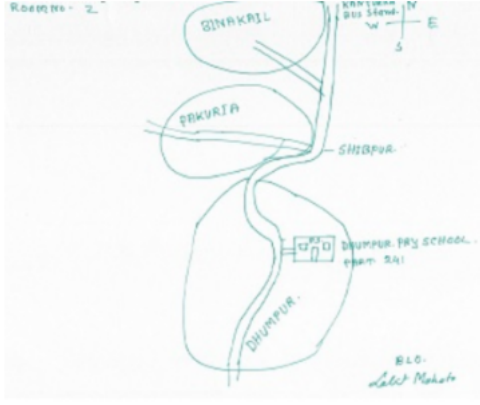

নির্বাচক নিবন্ধন আধিকারিকের স্বাক্ষর

Nazri Naksha

Google Map View

Polling Station Building Front View

Polling Station Front View

Cad View

Key MAP View

1 নাম : মানজের ওরাও স্বামীর নাম: দেবু ওরাও বাড়ির নং : n0233 বয়স : 51 লিঙ্গ : মহিলা	WB/07/039/573190	2 নাম : সবিতা ওরাও স্বামীর নাম: পারভু ওরাও বাড়ির নং : n0348 বয়স : 33 লিঙ্গ : মহিলা	YTU2046696	3 নাম : অলকা ওরাও পিতার নাম: পরান ওরাও বাড়ির নং : n0245 বয়স : 27 লিঙ্গ : মহিলা	YTU1904309
4 নাম : ছোটেলাল ওরাও পিতার নাম: বিনোদ ওরাও বাড়ির নং : n0272 বয়স : 27 লিঙ্গ : পুরুষ	YTU1904325	5 নাম : পৌতম ওরাও পিতার নাম: লোধি ওরাও বাড়ির নং : n0238 বয়স : 27 লিঙ্গ : পুরুষ	YTU1904333	6 নাম : পদমনি ওরাও স্বামীর নাম: ধর্ম ওরাও বাড়ির নং : n0180 বয়স : 39 লিঙ্গ : মহিলা	MQQ3415502
7 নাম : সুনিতা ওঁরাও স্বামীর নাম: শিবচরী মন্ডল বাড়ির নং : n0270 বয়স : 28 লিঙ্গ : মহিলা	YTU1904366	8 নাম : ভারতী কুজুর ওরাও স্বামীর নাম: দুলাল কুজুর বাড়ির নং : n0000 বয়স : 46 লিঙ্গ : মহিলা	YTU2046506	9 নাম : গামী বাস্কে স্বামীর নাম: পরিমল কিস্কু বাড়ির নং : n0172 বয়স : 30 লিঙ্গ : মহিলা	YTU1714229
10 নাম : পরিমল কিস্কু স্বামীর নাম: মন্টু সরেন বাড়ির নং : n0363 বয়স : 46 লিঙ্গ : মহিলা	YTU1598770	11 নাম : সুকোল কিস্কু পিতার নাম: পালসু কিস্কু বাড়ির নং : n0156 বয়স : 56 লিঙ্গ : পুরুষ	MQQ3581642	12 নাম : ফুলমনি মার্ভি স্বামীর নাম: সুকোল কিস্কু বাড়ির নং : n0156 বয়স : 41 লিঙ্গ : মহিলা	MQQ2973097
13 নাম : সুমি হেমরম স্বামীর নাম: অনিল কিস্কু বাড়ির নং : n0172 বয়স : 53 লিঙ্গ : মহিলা	WB/07/039/555114	14 নাম : সরকার সরেন পিতার নাম: সাজিলা সরেন বাড়ির নং : n0146 বয়স : 41 লিঙ্গ : পুরুষ	MQQ3415528	15 নাম : পরিমল কিস্কু পিতার নাম: অনিল কিস্কু বাড়ির নং : n0172 বয়স : 37 লিঙ্গ : মহিলা	YTU1385616
16 নাম : বিমল কিস্কু পিতার নাম: সুকোল কিস্কু বাড়ির নং : n0156 বয়স : 29 লিঙ্গ : পুরুষ	YTU1700558	17 নাম : ধানি সরেন স্বামীর নাম: চুনকা বেসরা বাড়ির নং : এন0000 বয়স : 42 লিঙ্গ : মহিলা	MQQ3327723	18 নাম : পুষ্পিতা কিস্কু স্বামীর নাম: ওয়েলসন টুডু বাড়ির নং : n0397 বয়স : 36 লিঙ্গ : মহিলা	MQQ3681988
19 নাম : প্রভাতী বাস্কি স্বামীর নাম: বিমল কিস্কু বাড়ির নং : n0156 বয়স : 28 লিঙ্গ : মহিলা	YTU1904416	20 নাম : অনিল কিস্কু পিতার নাম: খাড়ে কিস্কু বাড়ির নং : n0172 বয়স : 58 লিঙ্গ : পুরুষ	WB/07/039/555113	21 নাম : পরমেশল কিস্কু পিতার নাম: অনিল কিস্কু বাড়ির নং : n0172 বয়স : 28 লিঙ্গ : পুরুষ	YTU1700582
22 নাম : সাহেব কিস্কু পিতার নাম: অনিল কিস্কু বাড়ির নং : n0172 বয়স : 33 লিঙ্গ : পুরুষ	YTU1385624	23 নাম : তালমাস্কি কিস্কু পিতার নাম: সরকার কিস্কু বাড়ির নং : n0223 বয়স : 26 লিঙ্গ : মহিলা	YTU1904291	24 নাম : শর্মিলা টুডু পিতার নাম: সুরাই চাঁদ টুডু বাড়ির নং : এন0168 বয়স : 25 লিঙ্গ : মহিলা	YTU2180313
25 নাম : তিলমা বর্মন স্বামীর নাম: সঞ্জয় বর্মন বাড়ির নং : n0169 বয়স : 35 লিঙ্গ : মহিলা	YTU1172824	26 নাম : পরিমল হাঁসদা পিতার নাম: রবেন হাঁসদা বাড়ির নং : n0000 বয়স : 37 লিঙ্গ : পুরুষ	YTU1904465	27 নাম : তালা মার্ভি স্বামীর নাম: রাজু সরেন বাড়ির নং : n0170 বয়স : 27 লিঙ্গ : মহিলা	YTU1904382
28 নাম : শ্যামল টুডু পিতার নাম: জবান টুডু বাড়ির নং : n0169 বয়স : 39 লিঙ্গ : পুরুষ	YTU1172816	29 নাম : রীনা টুডু পিতার নাম: খুদির টুডু বাড়ির নং : n0229 বয়স : 33 লিঙ্গ : মহিলা	YTU1904408	30 নাম : বাসন্তী হাঁসদা স্বামীর নাম: মহেশ কিস্কু বাড়ির নং : n0170 বয়স : 33 লিঙ্গ : মহিলা	YTU1385574