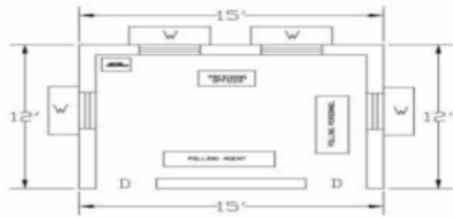

নির্বাচক নিবন্ধন আধিকারিকের স্বাক্ষর

Nazri Naksha

Google Map View

Polling Station Building Front View

Polling Station Front View

Cad View

Key MAP View

1 নাম : মানজের ওরাও স্বামীর নাম: দেবু ওরাও বাড়ির নং : n0233 বয়স : 51 লিঙ্গ : মহিলা	WB/07/039/573190	2 নাম : সবিতা ওরাও স্বামীর নাম: পারভু ওরাও বাড়ির নং : n0348 বয়স : 33 লিঙ্গ : মহিলা	YTU2046696	3 নাম : অলকা ওরাও পিতার নাম: পরান ওরাও বাড়ির নং : n0245 বয়স : 27 লিঙ্গ : মহিলা	YTU1904309
4 নাম : ছোটেলাল ওরাও পিতার নাম: বিনোদ ওরাও বাড়ির নং : n0272 বয়স : 27 লিঙ্গ : পুরুষ	YTU1904325	5 নাম : পৌতম ওরাও পিতার নাম: লোধি ওরাও বাড়ির নং : n0238 বয়স : 27 লিঙ্গ : পুরুষ	YTU1904333	6 নাম : পদমনি ওরাও স্বামীর নাম: ধর্ম ওরাও বাড়ির নং : n0180 বয়স : 39 লিঙ্গ : মহিলা	MQQ3415502
7 নাম : সুনিতা ওঁরাও স্বামীর নাম: শিবচরী মন্ডল বাড়ির নং : n0270 বয়স : 28 লিঙ্গ : মহিলা	YTU1904366	8 নাম : ভারতী কুজুর ওরাও স্বামীর নাম: দুলাল কুজুর বাড়ির নং : n0000 বয়স : 46 লিঙ্গ : মহিলা	YTU2046506	9 নাম : গামী বাস্কে স্বামীর নাম: পরিমল কিস্কু বাড়ির নং : n0172 বয়স : 30 লিঙ্গ : মহিলা	YTU1714229
10 নাম : পরিমল কিস্কু স্বামীর নাম: মন্টু সরেন বাড়ির নং : n0363 বয়স : 46 লিঙ্গ : মহিলা	YTU1598770	11 নাম : সুকোল কিস্কু পিতার নাম: পালসু কিস্কু বাড়ির নং : n0156 বয়স : 56 লিঙ্গ : পুরুষ	MQQ3581642	12 নাম : ফুলমনি মার্ভি স্বামীর নাম: সুকোল কিস্কু বাড়ির নং : n0156 বয়স : 41 লিঙ্গ : মহিলা	MQQ2973097
13 নাম : সুমি হেমরম স্বামীর নাম: অনিল কিস্কু বাড়ির নং : n0172 বয়স : 53 লিঙ্গ : মহিলা	WB/07/039/555114	14 নাম : সরকার সরেন পিতার নাম: সাজিলা সরেন বাড়ির নং : n0146 বয়স : 41 লিঙ্গ : পুরুষ	MQQ3415528	15 নাম : পরিমল কিস্কু পিতার নাম: অনিল কিস্কু বাড়ির নং : n0172 বয়স : 37 লিঙ্গ : মহিলা	YTU1385616
16 নাম : বিমল কিস্কু পিতার নাম: সুকোল কিস্কু বাড়ির নং : n0156 বয়স : 29 লিঙ্গ : পুরুষ	YTU1700558	17 নাম : ধানি সরেন স্বামীর নাম: চুনকা বেসরা বাড়ির নং : এন0000 বয়স : 42 লিঙ্গ : মহিলা	MQQ3327723	18 নাম : পুষ্পিতা কিস্কু স্বামীর নাম: ওয়েলসন টুডু বাড়ির নং : n0397 বয়স : 36 লিঙ্গ : মহিলা	MQQ3681988
19 নাম : প্রভাতী বাস্কি স্বামীর নাম: বিমল কিস্কু বাড়ির নং : n0156 বয়স : 28 লিঙ্গ : মহিলা	YTU1904416	20 নাম : অনিল কিস্কু পিতার নাম: খাড়ে কিস্কু বাড়ির নং : n0172 বয়স : 58 লিঙ্গ : পুরুষ	WB/07/039/555113	21 নাম : পরমেশল কিস্কু পিতার নাম: অনিল কিস্কু বাড়ির নং : n0172 বয়স : 28 লিঙ্গ : পুরুষ	YTU1700582
22 নাম : সাহেব কিস্কু পিতার নাম: অনিল কিস্কু বাড়ির নং : n0172 বয়স : 33 লিঙ্গ : পুরুষ	YTU1385624	23 নাম : তালমাস্কি কিস্কু পিতার নাম: সরকার কিস্কু বাড়ির নং : n0223 বয়স : 26 লিঙ্গ : মহিলা	YTU1904291	24 নাম : শর্মিলা টুডু পিতার নাম: সুরাই চাঁদ টুডু বাড়ির নং : এন0168 বয়স : 25 লিঙ্গ : মহিলা	YTU2180313
25 নাম : তিলমা বর্মন স্বামীর নাম: সঞ্জয় বর্মন বাড়ির নং : n0169 বয়স : 35 লিঙ্গ : মহিলা	YTU1172824	26 নাম : পরিমল হাঁসদা পিতার নাম: রবেন হাঁসদা বাড়ির নং : n0000 বয়স : 37 লিঙ্গ : পুরুষ	YTU1904465	27 নাম : তালা মার্ভি স্বামীর নাম: রাজু সরেন বাড়ির নং : n0170 বয়স : 27 লিঙ্গ : মহিলা	YTU1904382
28 নাম : শ্যামল টুডু পিতার নাম: জবান টুডু বাড়ির নং : n0169 বয়স : 39 লিঙ্গ : পুরুষ	YTU1172816	29 নাম : রীনা টুডু পিতার নাম: খুদির টুডু বাড়ির নং : n0229 বয়স : 33 লিঙ্গ : মহিলা	YTU1904408	30 নাম : বাসন্তী হাঁসদা স্বামীর নাম: মহেশ কিস্কু বাড়ির নং : n0170 বয়স : 33 লিঙ্গ : মহিলা	YTU1385574