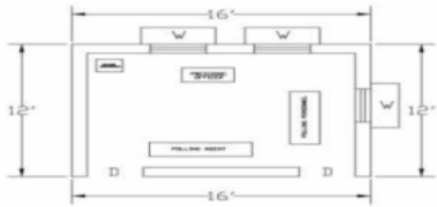

নির্বাচক নিবন্ধন আধিকারিকের স্বাক্ষর

Nazri Naksha

Google Map View

Polling Station Building Front View

Polling Station Front View

Cad View

Key MAP View

1 নাম : নিরেন মুর্মু পিতার নাম: সুনীল মুর্মু বাড়ির নং : এন0041 বয়স : 23 লিঙ্গ : পুরুষ	YTU2115137 ফটো উপলব্ধ	2 নাম : সুনীল মুর্মু পিতার নাম: মারাং মুর্মু বাড়ির নং : n0041 বয়স : 40 লিঙ্গ : পুরুষ	MQQ1408079 ফটো উপলব্ধ	3 নাম : সাজ্জলী বেসরা স্বামীর নাম: শঙ্কর মুর্মু বাড়ির নং : এন0000 বয়স : 35 লিঙ্গ : মহিলা	YTU1386341 ফটো উপলব্ধ
4 নাম : বিশ্বনাথ কর্মকার পিতার নাম: গনপতি কর্মকার বাড়ির নং : n0012 বয়স : 32 লিঙ্গ : পুরুষ	YTU1264381 ফটো উপলব্ধ	5 নাম : সুকুমার কর্মকার পিতার নাম: সুরেন কর্মকার বাড়ির নং : n0011 বয়স : 30 লিঙ্গ : পুরুষ	YTU1701127 ফটো উপলব্ধ	6 নাম : কৌশল্যা কর্মকার স্বামীর নাম: জগন্নাথ কর্মকার বাড়ির নং : n0007 বয়স : 64 লিঙ্গ : মহিলা	WB/07/039/558177 ফটো উপলব্ধ
7 নাম : জাগতি কর্মকার স্বামীর নাম: সুরেন কর্মকার বাড়ির নং : n0011 বয়স : 55 লিঙ্গ : মহিলা	WB/07/039/558193 ফটো উপলব্ধ	8 নাম : গীতা কর্মকার স্বামীর নাম: লালজীৎ কর্মকার বাড়ির নং : n0013 বয়স : 55 লিঙ্গ : মহিলা	WB/07/039/558199 ফটো উপলব্ধ	9 নাম : প্রিয়ান্বিতা লোহার স্বামীর নাম: প্রসেনজিত কর্মকার বাড়ির নং : এন0002 বয়স : 24 লিঙ্গ : মহিলা	YTU2300317 ফটো উপলব্ধ
10 নাম : মায়্যা কর্মকার স্বামীর নাম: বীরেন কর্মকার বাড়ির নং : n0003 বয়স : 33 লিঙ্গ : মহিলা	YTU1599265 ফটো উপলব্ধ	11 নাম : উল্লতি কর্মকার স্বামীর নাম: মিলন কর্মকার বাড়ির নং : n0000 বয়স : 28 লিঙ্গ : মহিলা	YTU1678416 ফটো উপলব্ধ	12 নাম : তপন কর্মকার পিতার নাম: কুরআন কর্মকার বাড়ির নং : এন0002 বয়স : 27 লিঙ্গ : পুরুষ	YTU2295384 ফটো উপলব্ধ
13 নাম : বিমলা কর্মকার স্বামীর নাম: ধনিরাম কর্মকার বাড়ির নং : n0007 বয়স : 40 লিঙ্গ : মহিলা	YTU1701267 ফটো উপলব্ধ	14 নাম : চন্দনা কর্মকার স্বামীর নাম: প্রভাত কর্মকার বাড়ির নং : n0000 বয়স : 26 লিঙ্গ : মহিলা	YTU2048007 ফটো উপলব্ধ	15 নাম : সুরেন কর্মকার পিতার নাম: হরিরাম কর্মকার বাড়ির নং : n0011 বয়স : 62 লিঙ্গ : পুরুষ	WB/07/039/558191 ফটো উপলব্ধ
16 নাম : সন্ধ্যামুণী কর্মকার স্বামীর নাম: সুরেন কর্মকার বাড়ির নং : n0011 বয়স : 56 লিঙ্গ : মহিলা	WB/07/039/558192 ফটো উপলব্ধ	17 নাম : ধনিরাম কর্মকার পিতার নাম: জগন্নাথ কর্মকার বাড়ির নং : n0007 বয়স : 43 লিঙ্গ : পুরুষ	YTU1386234 ফটো উপলব্ধ	18 নাম : নিমাই কর্মকার পিতার নাম: রহিত কর্মকার বাড়ির নং : n0003 বয়স : 30 লিঙ্গ : পুরুষ	YTU1701291 ফটো উপলব্ধ
19 নাম : প্রসেনজিত কর্মকার পিতার নাম: কুড়ান কর্মকার বাড়ির নং : n0002 বয়স : 33 লিঙ্গ : পুরুষ	YTU1386051 ফটো উপলব্ধ	20 নাম : বতিস কর্মকার পিতার নাম: শচিন কর্মকার বাড়ির নং : n0012 বয়স : 42 লিঙ্গ : পুরুষ	MQQ3416336 ফটো উপলব্ধ	21 নাম : পিংকি কর্মকার স্বামীর নাম: বিশ্বনাথ কর্মকার বাড়ির নং : না 0012 বয়স : 28 লিঙ্গ : মহিলা	YTU2115038 ফটো উপলব্ধ
22 নাম : কুড়ান কর্মকার পিতার নাম: দুঃখ কর্মকার বাড়ির নং : n0002 বয়স : 57 লিঙ্গ : পুরুষ	WB/07/039/558171 ফটো উপলব্ধ	23 নাম : বীরেন কর্মকার পিতার নাম: রহিত কর্মকার বাড়ির নং : n0003 বয়স : 41 লিঙ্গ : পুরুষ	MQQ3333713 ফটো উপলব্ধ	24 নাম : গিরেন কর্মকার পিতার নাম: রহিত কর্মকার বাড়ির নং : n0003 বয়স : 34 লিঙ্গ : পুরুষ	YTU1264431 ফটো উপলব্ধ
25 নাম : কাজলী কর্মকার মায়ের নাম: রাধো কর্মকার বাড়ির নং : n0005 বয়স : 39 লিঙ্গ : মহিলা	YTU1344118 ফটো উপলব্ধ	26 নাম : অলোকা কর্মকার স্বামীর নাম: কৈলাশ কর্মকার বাড়ির নং : n00331 বয়স : 33 লিঙ্গ : মহিলা	YTU1865468 ফটো উপলব্ধ	27 নাম : প্রতিমা কর্মকার পিতার নাম: জগন্নাথ কর্মকার বাড়ির নং : n0007 বয়স : 36 লিঙ্গ : পুরুষ	YTU1386127 ফটো উপলব্ধ
28 নাম : নমি কর্মকার পিতার নাম: বিশ্বমিত্র কর্মকার বাড়ির নং : এন0003 বয়স : 25 লিঙ্গ : মহিলা	YTU1943364 ফটো উপলব্ধ	29 নাম : চম্পা কর্মকার স্বামীর নাম: কুড়ান কর্মকার বাড়ির নং : n0002 বয়স : 53 লিঙ্গ : মহিলা	WB/07/039/558172 ফটো উপলব্ধ	30 নাম : ধীরেন কর্মকার পিতার নাম: রহিত কর্মকার বাড়ির নং : n0003 বয়স : 31 লিঙ্গ : পুরুষ	YTU1599216 ফটো উপলব্ধ