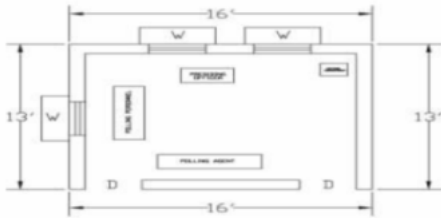

নির্বাচক নিবন্ধন আধিকারিকের স্বাক্ষর

Nazri Naksha

Google Map View

Polling Station Building Front View

Polling Station Front View

Cad View

Key MAP View

বিধানসভা নির্বাচনক্ষেত্রের নং, নাম : 43-হবিবপুর  
ভাগ নং, নাম : 1-নামো পাড়া,