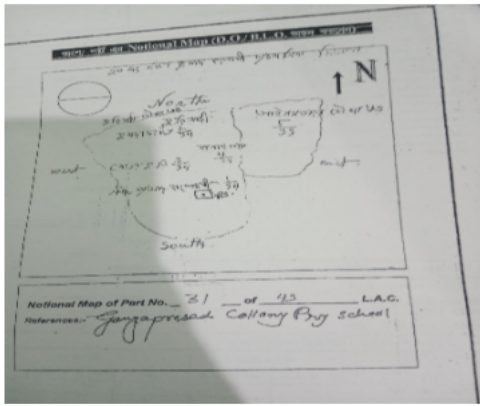

Nazri Naksha