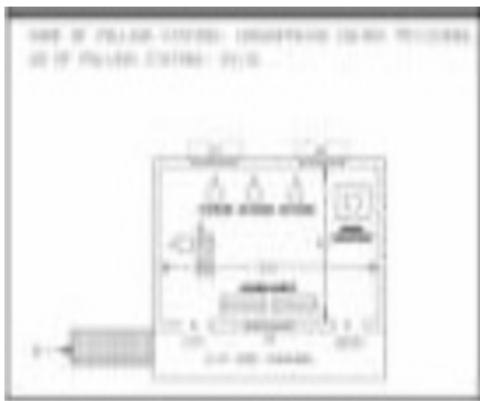

নির্বাচক নিবন্ধন আধিকারিকের স্বাক্ষর

Nazri Naksha

Google Map View

Polling Station Building Front View

Polling Station Front View

Cad View

Key MAP View

1	MQQ3592367	নাম : মদন মোহন অধিকারী পিতার নাম: লক্ষন অধিকারী বাড়ির নং : n0005 বয়স : 37 লিঙ্গ : পুরুষ	ফটো উপলব্ধ	2	MQQ0089623	নাম : চিনুবালা অধিকারী স্বামীর নাম: লক্ষন অধিকারী বাড়ির নং : n0005 বয়স : 71 লিঙ্গ : মহিলা	ফটো উপলব্ধ	3	MQQ3003688	নাম : শ্যামসুন্দর অধিকারী পিতার নাম: লক্ষন অধিকারী বাড়ির নং : n0002 বয়স : 41 লিঙ্গ : পুরুষ	ফটো উপলব্ধ
4	YTU1721935	নাম : সন্ধ্যা গুপ্তা স্বামীর নাম: গোপাল গুপ্তা বাড়ির নং : n0099 বয়স : 35 লিঙ্গ : মহিলা	ফটো উপলব্ধ	5	WB/07/039/081001	নাম : গোপাল গুপ্ত মায়ের নাম: নবরাদিয়া গুপ্ত বাড়ির নং : n0099 বয়স : 58 লিঙ্গ : পুরুষ	ফটো উপলব্ধ	6	YTU0978205	নাম : মুরী কুমারী গুপ্ত স্বামীর নাম: মদন গুপ্ত বাড়ির নং : n0074 বয়স : 45 লিঙ্গ : মহিলা	ফটো উপলব্ধ
7	YTU2060762	নাম : রাজকুমার গুপ্তা পিতার নাম: গোপাল গুপ্তা বাড়ির নং : n0000 বয়স : 24 লিঙ্গ : পুরুষ	ফটো উপলব্ধ	8	YTU2209484	নাম : ফুলকুমারী গুপ্তা পিতার নাম: গোপাল গুপ্তা বাড়ির নং : এন0009 বয়স : 22 লিঙ্গ : মহিলা	ফটো উপলব্ধ	9	MQQ3028297	নাম : মদন গুপ্ত পিতার নাম: বালেশ্বর গুপ্ত বাড়ির নং : n0074 বয়স : 56 লিঙ্গ : পুরুষ	ফটো উপলব্ধ
10	YTU1295674	নাম : কাজল গোস্বামী পিতার নাম: গোপাল গোস্বামী বাড়ির নং : n0103 বয়স : 32 লিঙ্গ : পুরুষ	ফটো উপলব্ধ	11	YTU0081570	নাম : সনকা গোস্বামী স্বামীর নাম: গোপাল গোস্বামী বাড়ির নং : n0104 বয়স : 50 লিঙ্গ : মহিলা	ফটো উপলব্ধ	12	YTU0081588	নাম : গোপাল গোস্বামী পিতার নাম: নির্মল গোস্বামী বাড়ির নং : n0103 বয়স : 51 লিঙ্গ : পুরুষ	ফটো উপলব্ধ
13	MQQ0089631	নাম : অঞ্জলী গোস্বামী স্বামীর নাম: বিবেকানন্দ গোস্বামী বাড়ির নং : n0013 বয়স : 66 লিঙ্গ : মহিলা	ফটো উপলব্ধ	14	YTU1615657	নাম : বিশ্বজিৎ গোস্বামী পিতার নাম: গোপাল গোস্বামী বাড়ির নং : n0104 বয়স : 28 লিঙ্গ : পুরুষ	ফটো উপলব্ধ	15	YTU1299411	নাম : উর্মিলা ঘোষ স্বামীর নাম: বলরাম দাস বাড়ির নং : এন0000 বয়স : 29 লিঙ্গ : মহিলা	ফটো উপলব্ধ
16	YTU1803287	নাম : ইতি দাস ঘোষ স্বামীর নাম: উদ্ধব ঘোষ বাড়ির নং : 338 বয়স : 26 লিঙ্গ : মহিলা	ফটো উপলব্ধ	17	YTU1532035	নাম : উদ্ধব ঘোষ পিতার নাম: প্রিয়লাল ঘোষ বাড়ির নং : n0338 বয়স : 29 লিঙ্গ : পুরুষ	ফটো উপলব্ধ	18	YTU0978361	নাম : কনিকা ঘোষ স্বামীর নাম: অভিজিৎ ঘোষ বাড়ির নং : n0064 বয়স : 37 লিঙ্গ : মহিলা	ফটো উপলব্ধ
19	MQQ3348760	নাম : অভিজিত ঘোষ পিতার নাম: মুগেন্দ্র নাথ ঘোষ বাড়ির নং : n0122 বয়স : 40 লিঙ্গ : পুরুষ	ফটো উপলব্ধ	20	MQQ0013755	নাম : রাধারানী ঘোষ স্বামীর নাম: মুগেন্দ্রনাথ ঘোষ বাড়ির নং : n0064 বয়স : 64 লিঙ্গ : মহিলা	ফটো উপলব্ধ	21	MQQ3653003	নাম : শুভজিৎ ঘোষ পিতার নাম: মুগেন্দ্র নাথ ঘোষ বাড়ির নং : n0123 বয়স : 36 লিঙ্গ : পুরুষ	ফটো উপলব্ধ
22	MQQ2633501	নাম : পুষ্পরানী ঘোষ স্বামীর নাম: প্রিয়লাল ঘোষ বাড়ির নং : n0340 বয়স : 47 লিঙ্গ : মহিলা	ফটো উপলব্ধ	23	MQQ3446259	নাম : প্রিয়লাল ঘোষ পিতার নাম: নিত্যরঞ্জন ঘোষ বাড়ির নং : n0339 বয়স : 54 লিঙ্গ : পুরুষ	ফটো উপলব্ধ	24	YTU0978130	নাম : পিংকু গোস্বামী পিতার নাম: অনন্ত গোস্বামী বাড়ির নং : n0044 বয়স : 35 লিঙ্গ : পুরুষ	ফটো উপলব্ধ
25	MQQ3653201	নাম : রজত চক্রবর্তী পিতার নাম: রমেশ চক্রবর্তী বাড়ির নং : n0045 বয়স : 38 লিঙ্গ : পুরুষ	ফটো উপলব্ধ	26	YTU1295682	নাম : তন্ময় চক্রবর্তী পিতার নাম: রমেশ চক্রবর্তী বাড়ির নং : n0045 বয়স : 31 লিঙ্গ : পুরুষ	ফটো উপলব্ধ	27	MQQ0089698	নাম : জয়ন্তী চক্রবর্তী স্বামীর নাম: রমেশ চক্রবর্তী বাড়ির নং : n0045 বয়স : 54 লিঙ্গ : মহিলা	ফটো উপলব্ধ
28	MQQ0089680	নাম : রমেশ চক্রবর্তী পিতার নাম: রামানন্দ চক্রবর্তী বাড়ির নং : n0045 বয়স : 59 লিঙ্গ : পুরুষ	ফটো উপলব্ধ	29	MQQ3003696	নাম : আলো গোস্বামী স্বামীর নাম: অনন্ত গোস্বামী বাড়ির নং : এন0044 বয়স : 59 লিঙ্গ : মহিলা	ফটো উপলব্ধ	30	MQQ0089706	নাম : রমনী চক্রবর্তী পিতার নাম: রামানন্দ চক্রবর্তী বাড়ির নং : এন0000 বয়স : 53 লিঙ্গ : পুরুষ	ফটো উপলব্ধ