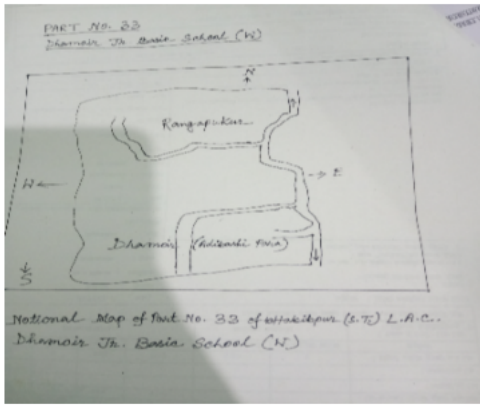

নির্বাচক নিবন্ধন আধিকারিকের স্বাক্ষর

Nazri Naksha

Google Map View

Polling Station Building Front View

Polling Station Front View

Cad View

Key MAP View

বিধানসভা নির্বাচনক্ষেত্রের নং, নাম : 43-হবিবপুর
ভাগ নং, নাম : 1-ধামইর,