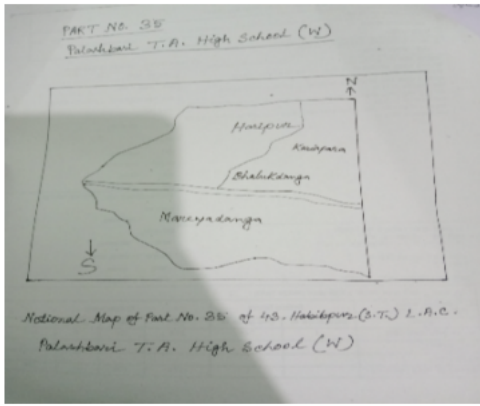

Nazri Naksha