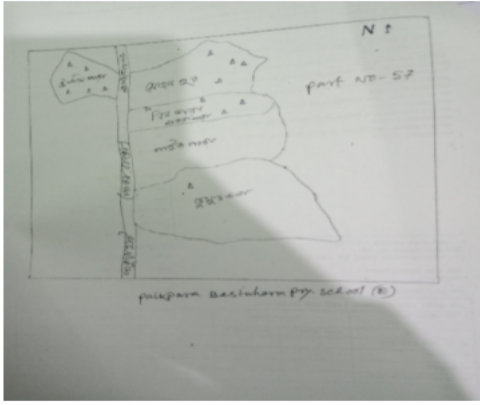

Nazri Naksha