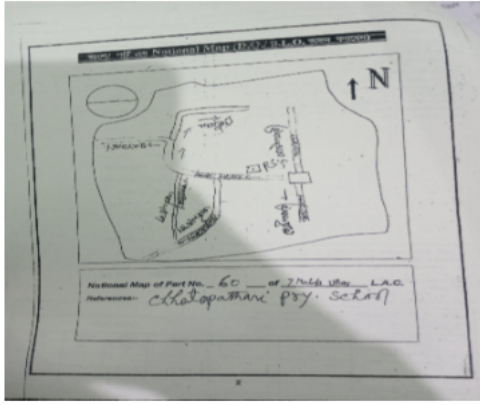

Nazri Naksha