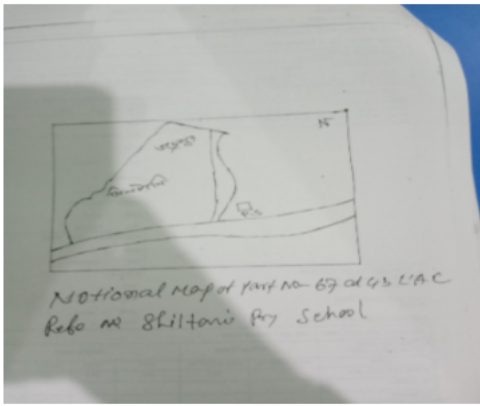

Nazri Naksha