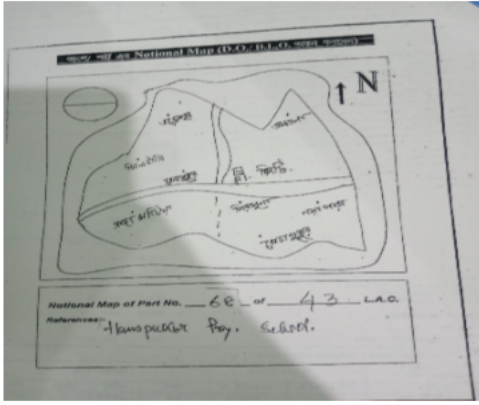

Nazri Naksha