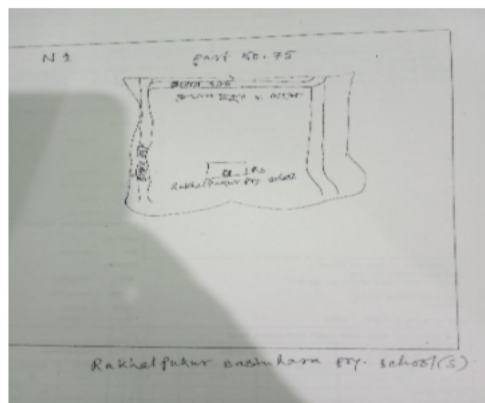

Nazri Naksha