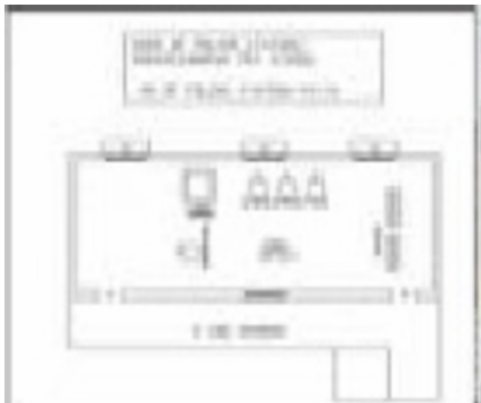

নির্বাচক নিবন্ধন আধিকারিকের স্বাক্ষর

Nazri Naksha

Google Map View

Polling Station Building Front View

Polling Station Front View

Cad View

Key MAP View

1 নাম : তালুক টুডু স্বামীর নাম: ফিপির্ন মাডি বাড়ির নং : 277 বয়স : 41 লিঙ্গ : মহিলা	YTU0909861 ফটো উপলব্ধ	2 নাম : মাসিদুর সোখ পিতার নাম: হাশেম আলি বাড়ির নং : 283 বয়স : 31 লিঙ্গ : পুরুষ	YTU1545276 ফটো উপলব্ধ	3 নাম : হাশেম আলি পিতার নাম: হাশেম আলি বাড়ির নং : 283 বয়স : 57 লিঙ্গ : পুরুষ	YTU0909903 ফটো উপলব্ধ
4 নাম : রবিনাথ হেমরম পিতার নাম: তালা হেমরম বাড়ির নং : n0083 বয়স : 35 লিঙ্গ : পুরুষ	YTU1000256 ফটো উপলব্ধ	5 নাম : রানী কিস্কু স্বামীর নাম: গশাই মুর্মু বাড়ির নং : n0074 বয়স : 76 লিঙ্গ : মহিলা	WB/07/039/162169 ফটো উপলব্ধ	6 নাম : বাজন সরেন পিতার নাম: তারাপদ সরেন বাড়ির নং : n0060 বয়স : 30 লিঙ্গ : পুরুষ	YTU1433903 ফটো উপলব্ধ
7 নাম : চুড়কী সরেন স্বামীর নাম: চন্দন হেমরম বাড়ির নং : n0060 বয়স : 41 লিঙ্গ : মহিলা	MQQ3096492 ফটো উপলব্ধ	8 নাম : মেনকা মুর্মু স্বামীর নাম: মাজুলা মাডি বাড়ির নং : n0074 বয়স : 37 লিঙ্গ : মহিলা	YTU0221044 ফটো উপলব্ধ	9 নাম : অর্জুন সরেন পিতার নাম: তারাপদ সরেন বাড়ির নং : n0060 বয়স : 27 লিঙ্গ : পুরুষ	YTU1735554 ফটো উপলব্ধ
10 নাম : মাজুলী কিস্কু স্বামীর নাম: তালা হেমরম বাড়ির নং : n0083 বয়স : 63 লিঙ্গ : মহিলা	MQQ0249672 ফটো উপলব্ধ	11 নাম : সাবিত্রী কিস্কু স্বামীর নাম: তারাপদ সরেন বাড়ির নং : n0060 বয়স : 46 লিঙ্গ : মহিলা	MQQ3096484 ফটো উপলব্ধ	12 নাম : শর্মিলা মুর্মু স্বামীর নাম: গনেশ মাডি বাড়ির নং : n0074 বয়স : 35 লিঙ্গ : মহিলা	YTU1206788 ফটো উপলব্ধ
13 নাম : সাবিত্রী মুর্মু মায়ের নাম: রানী কিস্কু বাড়ির নং : N0074 বয়স : 27 লিঙ্গ : মহিলা	YTU2068948 ফটো উপলব্ধ	Q 14 নাম : রঞ্জি না মাডি পিতার নাম: গণেশ মাডি বাড়ির নং : চেংনা বয়স : 21 লিঙ্গ : মহিলা	YTU2334720 ফটো উপলব্ধ	15 নাম : বাহামনি মুর্মু স্বামীর নাম: গুপিন মুর্মু বাড়ির নং : এন0083 বয়স : 33 লিঙ্গ : মহিলা	YTU1445022 ফটো উপলব্ধ
16 নাম : বীনতী হেমরম মায়ের নাম: চকী সরেন বাড়ির নং : এন000 বয়স : 22 লিঙ্গ : মহিলা	YTU2220135 ফটো উপলব্ধ	17 নাম : রকেন্ত সরেন পিতার নাম: মুচুক সরেন বাড়ির নং : এন0000 বয়স : 27 লিঙ্গ : পুরুষ	YTU1932128 ফটো উপলব্ধ	Q 18 নাম : অঞ্জলি হেমব্রম স্বামীর নাম: বাজন সরেন বাড়ির নং : 0060 বয়স : 26 লিঙ্গ : মহিলা	YTU1853720 ফটো উপলব্ধ
19 নাম : মমতা কিস্কু স্বামীর নাম: জগন্নাথ বেসরা বাড়ির নং : এন0000 বয়স : 28 লিঙ্গ : মহিলা	YTU2151223 ফটো উপলব্ধ	20 নাম : লতিকা সরেন মায়ের নাম: সাবিত্রী কিস্কু বাড়ির নং : এন0000 বয়স : 23 লিঙ্গ : মহিলা	YTU2151215 ফটো উপলব্ধ	21 নাম : সাবনুর খাতুন পিতার নাম: সুদেব আলি মোল্লা বাড়ির নং : এন0192 বয়স : 27 লিঙ্গ : মহিলা	YTU2220028 ফটো উপলব্ধ
22 নাম : মাসুদা খাতুন স্বামীর নাম: সুজন মন্ডল বাড়ির নং : এন0234 বয়স : 29 লিঙ্গ : মহিলা	YTU2217453 ফটো উপলব্ধ	23 নাম : মামপি খাতুন পিতার নাম: আমরুল মন্ডল বাড়ির নং : এন283 বয়স : 25 লিঙ্গ : মহিলা	YTU2220051 ফটো উপলব্ধ	24 নাম : রূপসেনা খাতুন স্বামীর নাম: রবীউল মহালত বাড়ির নং : এন0181 বয়স : 24 লিঙ্গ : মহিলা	YTU2220234 ফটো উপলব্ধ
25 নাম : সাহাবুদ্দিন সোখা পিতার নাম: সুদেব আলি মোল্লা বাড়ির নং : এন192 বয়স : 22 লিঙ্গ : পুরুষ	YTU2220002 ফটো উপলব্ধ	26 নাম : প্রণব কুমার মাডি পিতার নাম: দিব মাডি বাড়ির নং : এন00000 বয়স : 22 লিঙ্গ : পুরুষ	YTU2264778 ফটো উপলব্ধ	27 নাম : সহ্য টুডু স্বামীর নাম: সুভাষ চড়ে বাড়ির নং : n0012 বয়স : 38 লিঙ্গ : মহিলা	YTU0221069 ফটো উপলব্ধ
28 নাম : মদন চড়ে পিতার নাম: চেনা চড়ে বাড়ির নং : n0012 বয়স : 39 লিঙ্গ : পুরুষ	MQQ3605060 ফটো উপলব্ধ	29 নাম : শ্যামল মাডি পিতার নাম: মানু মাডি বাড়ির নং : n0001 বয়স : 56 লিঙ্গ : পুরুষ	MQQ0250860 ফটো উপলব্ধ	30 নাম : দীবু মাডি পিতার নাম: মানো মাডি বাড়ির নং : n0001 বয়স : 44 লিঙ্গ : পুরুষ	MQQ3096443 ফটো উপলব্ধ