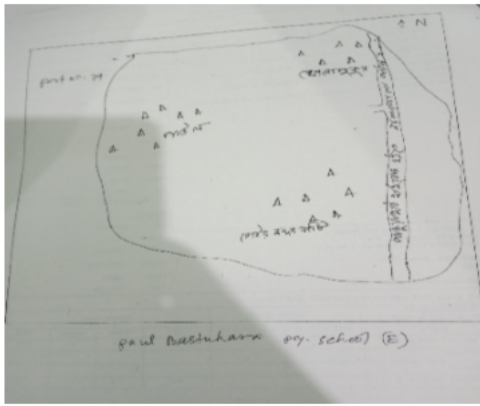

Nazri Naksha