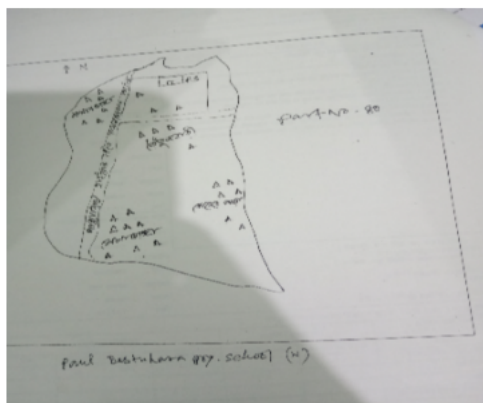

Nazri Naksha