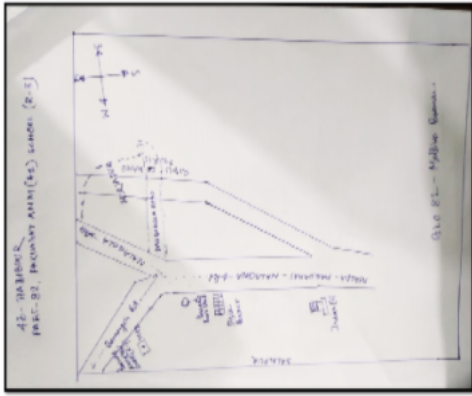

Nazri Naksha