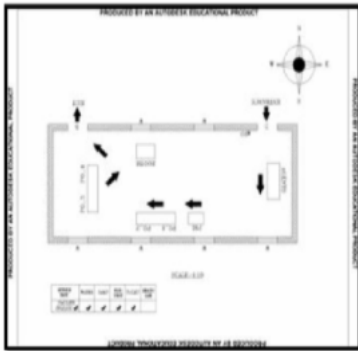

নির্বাচক নিবন্ধন আধিকারিকের স্বাক্ষর

Nazri Naksha

Google Map View

Polling Station Building Front View

Polling Station Front View

Cad View

Key MAP View

1 নাম : মান্নিক কুণ্ড পিতার নাম: মিলন কুণ্ড বাড়ির নং : জাইতন বয়স : 21 লিঙ্গ : মহিলা	YTU2263242 ফটো উপলব্ধ	2 নাম : মাঞ্জলী হাঁসদা স্বামীর নাম: গুনাই সরেন বাড়ির নং : n0102 বয়স : 55 লিঙ্গ : মহিলা	YTU1003581 ফটো উপলব্ধ	3 নাম : তালামই সরেন মায়ের নাম: মাঞ্জলী হাঁসদা বাড়ির নং : n0102 বয়স : 27 লিঙ্গ : মহিলা	YTU1737071 ফটো উপলব্ধ
4 নাম : চন্দনা রায় (ব্যানাজী) স্বামীর নাম: হিরোল ব্যানাজী বাড়ির নং : এন0000 বয়স : 34 লিঙ্গ : মহিলা	YTU1443316 ফটো উপলব্ধ	5 নাম : মৌসুমী কর্মকার পিতার নাম: নিমাই চন্দ্র কর্মকার বাড়ির নং : এন0153 বয়স : 28 লিঙ্গ : মহিলা	YTU1640226 ফটো উপলব্ধ	6 নাম : পপি সূত্রধর স্বামীর নাম: অভিজীৎ সরকার বাড়ির নং : এন0153 বয়স : 26 লিঙ্গ : মহিলা	YTU2152478 ফটো উপলব্ধ
7 নাম : অভিজিৎ সরকার পিতার নাম: নীতিশ সরকার বাড়ির নং : 153 বয়স : 26 লিঙ্গ : পুরুষ	YTU1826817 ফটো উপলব্ধ	8 নাম : শিপ্রা চ্যাটার্জী (কর্মকার) স্বামীর নাম: নিমাই চন্দ্র কর্মকার বাড়ির নং : এন0153 বয়স : 66 লিঙ্গ : মহিলা	WB/07/039/216511 ফটো উপলব্ধ	9 নাম : নীতিশ সরকার পিতার নাম: নরেন সরকার বাড়ির নং : n0153 বয়স : 52 লিঙ্গ : পুরুষ	MQQ3369097 ফটো উপলব্ধ
10 নাম : পূজা সরকার পিতার নাম: নীতিশ সরকার বাড়ির নং : n0153 বয়স : 27 লিঙ্গ : মহিলা	YTU1737139 ফটো উপলব্ধ	11 নাম : সবিতা মণ্ডল (সাহা) স্বামীর নাম: খোকন সাহা বাড়ির নং : n0129 বয়স : 48 লিঙ্গ : মহিলা	MQQ2736551 ফটো উপলব্ধ	12 নাম : সান্তা আগরওয়ালা স্বামীর নাম: জয়দেব আগরওয়ালা বাড়ির নং : n0026 বয়স : 50 লিঙ্গ : মহিলা	WB/07/039/207276 ফটো উপলব্ধ
13 নাম : জয়দেব আগরওয়ালা পিতার নাম: হীরালাল আগরওয়ালা বাড়ির নং : n0026 বয়স : 54 লিঙ্গ : পুরুষ	WB/07/039/207275 ফটো উপলব্ধ	14 নাম : গোপাল মণ্ডল পিতার নাম: দীনেশ মণ্ডল বাড়ির নং : 100 বয়স : 49 লিঙ্গ : পুরুষ	WB/07/039/168488 ফটো উপলব্ধ	15 নাম : কবিতা ওরান স্বামীর নাম: বিনয় কুমার ওরান বাড়ির নং : n0101 বয়স : 59 লিঙ্গ : মহিলা	YTU1003482 ফটো উপলব্ধ
Q 16 নাম : আভা স্বামি স্বামীর নাম: পরিমল স্বামি বাড়ির নং : বয়স : 53 লিঙ্গ : মহিলা	MQQ3670460 ফটো উপলব্ধ	17 নাম : চঞ্চল ব্যানাজী পিতার নাম: রবীন্দ্র ব্যানাজী বাড়ির নং : n0156 বয়স : 50 লিঙ্গ : পুরুষ	MQQ1568898 ফটো উপলব্ধ	18 নাম : বিপ্লব কর্মকার পিতার নাম: প্রমথ কর্মকার বাড়ির নং : n0154 বয়স : 41 লিঙ্গ : পুরুষ	MQQ3368636 ফটো উপলব্ধ
19 নাম : গণেশ ওরান পিতার নাম: মাখন ওরান বাড়ির নং : n0154 বয়স : 51 লিঙ্গ : পুরুষ	WB/07/039/171529 ফটো উপলব্ধ	20 নাম : তুষার ওরান পিতার নাম: গণেশ ওরান বাড়ির নং : 00 বয়স : 20 লিঙ্গ : পুরুষ	YTU2311579 ফটো উপলব্ধ	21 নাম : সীমা সাহা পিতার নাম: নিরঞ্জন সাহা বাড়ির নং : 153 বয়স : 32 লিঙ্গ : মহিলা	YUG1398478 ফটো উপলব্ধ
22 নাম : বিনয় কুমার ওরান পিতার নাম: ভীম ভূষণ ওরান বাড়ির নং : n0100 বয়স : 56 লিঙ্গ : পুরুষ	YTU1003292 ফটো উপলব্ধ	23 নাম : গৌর কুণ্ড পিতার নাম: সুশান্ত কুণ্ড বাড়ির নং : n0075 বয়স : 56 লিঙ্গ : পুরুষ	WB/07/039/207323 ফটো উপলব্ধ	24 নাম : দশমী পাল স্বামীর নাম: গৌতম বিশ্বাস বাড়ির নং : এন0079 বয়স : 32 লিঙ্গ : মহিলা	UQX1371012 ফটো উপলব্ধ
25 নাম : গৌতম বিশ্বাস মায়ের নাম: মালতী বিশ্বাস বাড়ির নং : n0079 বয়স : 46 লিঙ্গ : পুরুষ	MQQ1125681 ফটো উপলব্ধ	26 নাম : মৌ কুণ্ড পিতার নাম: মুগাল কুণ্ড বাড়ির নং : এন0000 বয়স : 22 লিঙ্গ : মহিলা	YTU2262939 ফটো উপলব্ধ	27 নাম : মালতী বিশ্বাস স্বামীর নাম: অনিল বিশ্বাস বাড়ির নং : n0079 বয়স : 61 লিঙ্গ : মহিলা	YTU2104537 ফটো উপলব্ধ
28 নাম : গৌড়চাঁদ বিশ্বাস পিতার নাম: অনিল বিশ্বাস বাড়ির নং : n0075 বয়স : 31 লিঙ্গ : পুরুষ	YTU1315043 ফটো উপলব্ধ	29 নাম : পল্লবি কুন্ডু স্বামীর নাম: গৌর কুন্ডু বাড়ির নং : n0075 বয়স : 42 লিঙ্গ : মহিলা	MQQ2745032 ফটো উপলব্ধ	30 নাম : বীনা কুণ্ড স্বামীর নাম: মিলন কুণ্ড বাড়ির নং : n0075 বয়স : 40 লিঙ্গ : মহিলা	MQQ3365400 ফটো উপলব্ধ