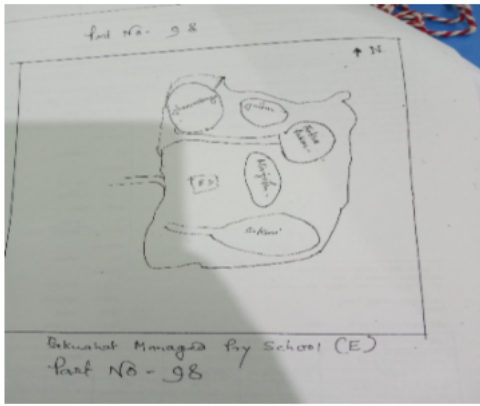

Nazri Naksha