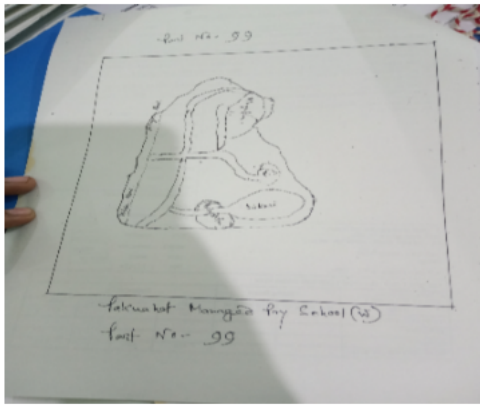

Nazri Naksha