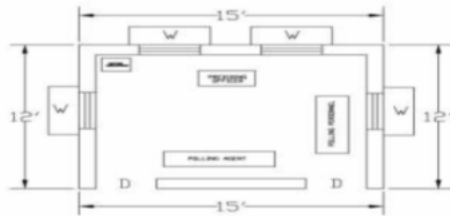

নির্বাচক নিবন্ধন আধিকারিকের স্বাক্ষর

Nazri Naksha

Google Map View

Polling Station Building Front View

Polling Station Front View

Cad View

Key MAP View

1 নাম : বিজন সরকার পিতার নাম: বিনয় সরকার বাড়ির নং : n0288 বয়স : 41 লিঙ্গ : পুরুষ	DMG3770666 ফটো উপলব্ধ	Q 2 নাম : লক্ষ্মী সরকার স্বামীর নাম: বিনয় সরকার বাড়ির নং : N0288 বয়স : 60 লিঙ্গ : মহিলা	RJJ1661800 ফটো উপলব্ধ	3 নাম : স্মৃতি অধিকারী চক্রবর্তী স্বামীর নাম: অসিত কুমার চক্রবর্তী বাড়ির নং : এন এইচ এন বয়স : 34 লিঙ্গ : মহিলা	UQX1039049 ফটো উপলব্ধ
4 নাম : বৃন্দাবন কর্মকার পিতার নাম: মঙ্গল কর্মকার বাড়ির নং : n0032 বয়স : 49 লিঙ্গ : পুরুষ	JQG1362524 ফটো উপলব্ধ	5 নাম : রুমা কর্মকার পিতার নাম: মনোরঞ্জন কর্মকার বাড়ির নং : N0032 বয়স : 24 লিঙ্গ : মহিলা	UQX2316826 ফটো উপলব্ধ	6 নাম : দীপিকা রায় স্বামীর নাম: দীপক কুমার রায় বাড়ির নং : n0032 বয়স : 41 লিঙ্গ : মহিলা	JQG2329639 ফটো উপলব্ধ
7 নাম : মেমি কর্মকার স্বামীর নাম: মনোরঞ্জন কর্মকার বাড়ির নং : n0032 বয়স : 52 লিঙ্গ : মহিলা	JQG1603380 ফটো উপলব্ধ	8 নাম : কালীপদ কর্মকার পিতার নাম: মঙ্গল কর্মকার বাড়ির নং : n0032 বয়স : 55 লিঙ্গ : পুরুষ	JQG1643758 ফটো উপলব্ধ	9 নাম : পুতুল কর্মকার স্বামীর নাম: গোপাল কর্মকার বাড়ির নং : n0013 বয়স : 61 লিঙ্গ : মহিলা	WB/06/040/042002 ফটো উপলব্ধ
10 নাম : রাধারানী চৌধুরী স্বামীর নাম: আদ্যনাথ রায় বাড়ির নং : n0032 বয়স : 43 লিঙ্গ : মহিলা	JQG2329621 ফটো উপলব্ধ	11 নাম : মনোরঞ্জন কর্মকার পিতার নাম: মঙ্গল কর্মকার বাড়ির নং : n0032 বয়স : 57 লিঙ্গ : পুরুষ	JQG1603372 ফটো উপলব্ধ	12 নাম : উত্তম কুমার কর্মকার পিতার নাম: গোপাল কর্মকার বাড়ির নং : n0013 বয়স : 35 লিঙ্গ : পুরুষ	UQX1037308 ফটো উপলব্ধ
13 নাম : রেখা কর্মকার স্বামীর নাম: কালী পদ কর্মকার বাড়ির নং : n0032 বয়স : 47 লিঙ্গ : মহিলা	JQG2329613 ফটো উপলব্ধ	14 নাম : বিশ্বজিৎ কর্মকার পিতার নাম: গোপাল কর্মকার বাড়ির নং : n0013 বয়স : 35 লিঙ্গ : পুরুষ	UQX1037456 ফটো উপলব্ধ	15 নাম : ভারতী কর্মকার পিতার নাম: কালীপদ কর্মকার বাড়ির নং : n0032 বয়স : 27 লিঙ্গ : মহিলা	UQX1907310 ফটো উপলব্ধ
16 নাম : নয়ন্তি কর্মকার স্বামীর নাম: বৃন্দাবন কর্মকার বাড়ির নং : n0032 বয়স : 43 লিঙ্গ : মহিলা	JQG2285237 ফটো উপলব্ধ	17 নাম : রিকি কর্মকার পিতার নাম: কালীপদ কর্মকার বাড়ির নং : n0032 বয়স : 21 লিঙ্গ : পুরুষ	UQX2689735 ফটো উপলব্ধ	18 নাম : গণেশ কর্মকার পিতার নাম: গোপাল কর্মকার বাড়ির নং : n0013 বয়স : 40 লিঙ্গ : পুরুষ	JQG2329597 ফটো উপলব্ধ
19 নাম : পূজা ঘোষ স্বামীর নাম: উত্তম কুমার কর্মকার বাড়ির নং : ময়না বয়স : 23 লিঙ্গ : মহিলা	UQX2724169 ফটো উপলব্ধ	20 নাম : সন্দীপ কুমার কীর্তনীয়া পিতার নাম: সত্য রঞ্জন কীর্তনীয়া বাড়ির নং : N0015 বয়স : 26 লিঙ্গ : পুরুষ	UQX2028868 ফটো উপলব্ধ	21 নাম : লাভলী কীর্তনীয়া স্বামীর নাম: সত্যরঞ্জন কীর্তনীয়া বাড়ির নং : n0015 বয়স : 44 লিঙ্গ : মহিলা	JQG1366392 ফটো উপলব্ধ
22 নাম : সত্য রঞ্জন কীর্তনীয়া পিতার নাম: নিত্যলাল কীর্তনীয়া বাড়ির নং : n0015 বয়স : 57 লিঙ্গ : পুরুষ	JQG1366384 ফটো উপলব্ধ	23 নাম : বর্না কীর্তনীয়া স্বামীর নাম: নরেশ কীর্তনীয়া বাড়ির নং : n0016 বয়স : 55 লিঙ্গ : মহিলা	JQG1366400 ফটো উপলব্ধ	Q 24 নাম : প্রতিমা ঘোষাল স্বামীর নাম: দিলিপ ঘোষাল বাড়ির নং : এন এইচ এন বয়স : 40 লিঙ্গ : মহিলা	UQX2096154 ফটো উপলব্ধ
25 নাম : দয়াময় ঘোষাল পিতার নাম: দিলীপ ঘোষাল বাড়ির নং : N0235 বয়স : 24 লিঙ্গ : পুরুষ	UQX2316859 ফটো উপলব্ধ	26 নাম : দেবকুমার ঘোষাল পিতার নাম: দিলিপ ঘোষাল বাড়ির নং : এন এইচ এন বয়স : 23 লিঙ্গ : পুরুষ	UQX2438166 ফটো উপলব্ধ	27 নাম : দীলিপ ঘোষাল পিতার নাম: দিনেশ ঘোষাল বাড়ির নং : n0235 বয়স : 60 লিঙ্গ : পুরুষ	UQX2242956 ফটো উপলব্ধ
28 নাম : অঞ্জলি চক্রবর্তী স্বামীর নাম: চিত্তরঞ্জন চক্রবর্তী বাড়ির নং : এন এইচ এন বয়স : 59 লিঙ্গ : মহিলা	UQX2030203 ফটো উপলব্ধ	29 নাম : অসিত কুমার চক্রবর্তী পিতার নাম: চিত্তরঞ্জন চক্রবর্তী বাড়ির নং : এন এইচ এন বয়স : 45 লিঙ্গ : পুরুষ	JQG1364520 ফটো উপলব্ধ	30 নাম : চিত্তরঞ্জন চক্রবর্তী পিতার নাম: রমেশ চক্রবর্তী বাড়ির নং : এন এইচ এন বয়স : 69 লিঙ্গ : পুরুষ	UQX1674647 ফটো উপলব্ধ