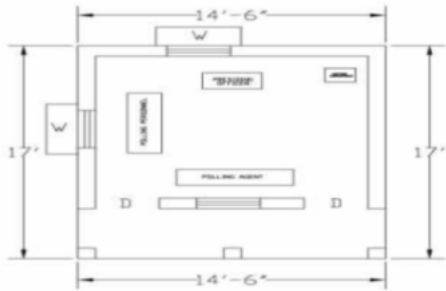

নির্বাচক নিবন্ধন আধিকারিকের স্বাক্ষর

Nazri Naksha

Google Map View

Polling Station Building Front View

Polling Station Front View

Cad View

Key MAP View

1 নাম : সরিফ দিন পিতার নাম: সৈদুর রহমান বাড়ির নং : N0115 বয়স : 25 লিঙ্গ : পুরুষ	UQX2369270 ফটো উপলব্ধ	2 নাম : জার্জিস আলি পিতার নাম: হাজি সাহেবজান বাড়ির নং : n0149 বয়স : 67 লিঙ্গ : পুরুষ	JQG1224559 ফটো উপলব্ধ	3 নাম : মারিয়াম বিবি স্বামীর নাম: আমিনুল হক বাড়ির নং : n0080 বয়স : 41 লিঙ্গ : মহিলা	UQX1393537 ফটো উপলব্ধ
4 নাম : সাবিনা ইয়াসমিন স্বামীর নাম: মঈনুল রহমান বাড়ির নং : n0113 বয়স : 37 লিঙ্গ : মহিলা	UQX1676980 ফটো উপলব্ধ	5 নাম : আসরাফুল হক মায়ের নাম: মহঃ ফরিজুদ্দিন বাড়ির নং : n0013 বয়স : 36 লিঙ্গ : পুরুষ	UQX1042811 ফটো উপলব্ধ	6 নাম : রাহাত বাবু পিতার নাম: সৈদুর রহমান বাড়ির নং : নং 175 বয়স : 22 লিঙ্গ : মহিলা	UQX2575470 ফটো উপলব্ধ
7 নাম : মোহাম্মদ বাদরুল পিতার নাম: মহঃ নূহ বাড়ির নং : n0115 বয়স : 45 লিঙ্গ : পুরুষ	JQG2001212 ফটো উপলব্ধ	8 নাম : জোহিদ কামাল পিতার নাম: দাউদ আলি বাড়ির নং : n0166 বয়স : 31 লিঙ্গ : পুরুষ	UQX1393743 ফটো উপলব্ধ	9 নাম : আলেয়া বিবি স্বামীর নাম: খালেদুর রহমান বাড়ির নং : n0073 বয়স : 63 লিঙ্গ : মহিলা	UQX2351609 ফটো উপলব্ধ
10 নাম : ইসিয়াত পারভীন পিতার নাম: মানিকুল ইসলাম বাড়ির নং : এন0093 বয়স : 21 লিঙ্গ : মহিলা	UQX2582385 ফটো উপলব্ধ	11 নাম : বিউটি খাতুন পিতার নাম: মহঃ বাদল বাড়ির নং : নং292 বয়স : 21 লিঙ্গ : মহিলা	UQX2653145 ফটো উপলব্ধ	12 নাম : এনাদ্দুল হক পিতার নাম: উমর আলি বাড়ির নং : n0080 বয়স : 51 লিঙ্গ : পুরুষ	JQG2001113 ফটো উপলব্ধ
13 নাম : আমেনা বিবি স্বামীর নাম: জিন্নেতুল হক বাড়ির নং : n0027 বয়স : 48 লিঙ্গ : মহিলা	UQX2250421 ফটো উপলব্ধ	14 নাম : তারিকুল ইসলাম পিতার নাম: সেরাজুল হক বাড়ির নং : n0054 বয়স : 25 লিঙ্গ : পুরুষ	UQX1895663 ফটো উপলব্ধ	15 নাম : সুমিয়া খাতুন স্বামীর নাম: জোহিদ কামাল বাড়ির নং : এন0166 বয়স : 23 লিঙ্গ : মহিলা	UQX2455715 ফটো উপলব্ধ
16 নাম : ফিরদৌসি বিবি স্বামীর নাম: খালেদুর রহমান বাড়ির নং : খানপুর বয়স : 35 লিঙ্গ : মহিলা	UQX1042936 ফটো উপলব্ধ	17 নাম : কৈফুল আলি পিতার নাম: মুহাম্মদ মুশা বাড়ির নং : N0348 বয়স : 25 লিঙ্গ : পুরুষ	UQX2103117 ফটো উপলব্ধ	18 নাম : খালেদুর রহমান পিতার নাম: মহঃ মোস্তফা বাড়ির নং : n0073 বয়স : 68 লিঙ্গ : পুরুষ	JQG2665750 ফটো উপলব্ধ
19 নাম : সায়রা বিবি স্বামীর নাম: মফিজুদ্দিন বাড়ির নং : n0060 বয়স : 45 লিঙ্গ : মহিলা	JQG1644889 ফটো উপলব্ধ	20 নাম : তানজিলা খাতুন পিতার নাম: মফিজুদ্দিন বাড়ির নং : এন0060 বয়স : 22 লিঙ্গ : মহিলা	UQX2601508 ফটো উপলব্ধ	21 নাম : সাহিনসা পিতার নাম: ফিরোজ কবির বাড়ির নং : এন0000 বয়স : 32 লিঙ্গ : পুরুষ	UQX1286897 ফটো উপলব্ধ
22 নাম : মোসাদিকুল আলম পিতার নাম: আব্দুল মান্নান বাড়ির নং : এন0077 বয়স : 21 লিঙ্গ : পুরুষ	UQX2580983 ফটো উপলব্ধ	23 নাম : সামসুল হক পিতার নাম: মৌলবী সাহেবজান বাড়ির নং : n0292 বয়স : 57 লিঙ্গ : পুরুষ	UQX2244754 ফটো উপলব্ধ	24 নাম : নাসিমা খাতুন স্বামীর নাম: মহঃ আফতাবুদ্দিন বাড়ির নং : এন0025 বয়স : 25 লিঙ্গ : মহিলা	INP2302040 ফটো উপলব্ধ
25 নাম : জামাতুন ফেরদাউস স্বামীর নাম: আব্দুল জামান বাড়ির নং : N0023 বয়স : 26 লিঙ্গ : মহিলা	UQX2081495 ফটো উপলব্ধ	26 নাম : সাজেদা বিবি স্বামীর নাম: এসাহাক আলি বাড়ির নং : n0055 বয়স : 58 লিঙ্গ : মহিলা	UQX2351245 ফটো উপলব্ধ	27 নাম : নুরেফা বিবি স্বামীর নাম: মনিরুল আলি বাড়ির নং : n0055 বয়স : 42 লিঙ্গ : মহিলা	JQG2665719 ফটো উপলব্ধ
28 নাম : তাসলেমা বিবি স্বামীর নাম: মহঃ বাদরুল বাড়ির নং : n0115 বয়স : 32 লিঙ্গ : মহিলা	UQX1393628 ফটো উপলব্ধ	29 নাম : মেরিনা খাতুন স্বামীর নাম: সাইফুদ্দিন বাড়ির নং : এন0056 বয়স : 22 লিঙ্গ : মহিলা	UQX2572477 ফটো উপলব্ধ	30 নাম : আমমারা খাতুন স্বামীর নাম: মহঃ আব্দুল মান্নান বাড়ির নং : n0025 বয়স : 56 লিঙ্গ : মহিলা	UQX2258648 ফটো উপলব্ধ