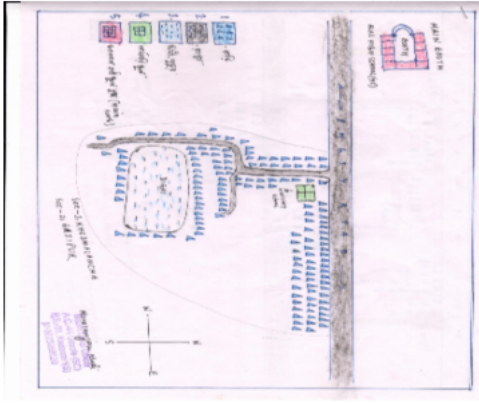

Nazri Naksha