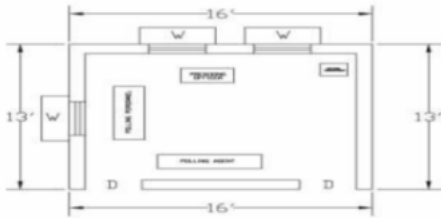

নির্বাচক নিবন্ধন আধিকারিকের স্বাক্ষর

Nazri Naksha

Google Map View

Polling Station Building Front View

Polling Station Front View

Cad View

Key MAP View

বিধানসভা নির্বাচনক্ষেত্রের নং, নাম : 44-গাজোল  
ভাগ নং, নাম : 1-বিধাননগর,