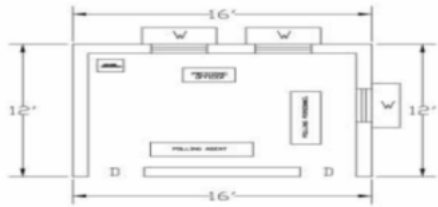

নির্বাচক নিবন্ধন আধিকারিকের স্বাক্ষর

Nazri Naksha

Google Map View

Polling Station Building Front View

Polling Station Front View

Cad View

Key MAP View

1 নাম : সরল মন্ডল পিতার নাম: কৃষি মন্ডল বাড়ির নং : এন0015 বয়স : 23 লিঙ্গ : পুরুষ	UQX2497881 ফটো উপলব্ধ	2 নাম : বেবী মন্ডল স্বামীর নাম: সঞ্জিত মন্ডল বাড়ির নং : n0015 বয়স : 35 লিঙ্গ : মহিলা	UQX1088079 ফটো উপলব্ধ	3 নাম : কৃষি মন্ডল পিতার নাম: নবকুমার মন্ডল বাড়ির নং : n0015 বয়স : 48 লিঙ্গ : পুরুষ	JQG2108710 ফটো উপলব্ধ
4 নাম : মমতা মন্ডল স্বামীর নাম: কৃষি মন্ডল বাড়ির নং : n0015 বয়স : 41 লিঙ্গ : মহিলা	JQG2422624 ফটো উপলব্ধ	5 নাম : বনানী ঘোষ স্বামীর নাম: বরণ কুমার ঘোষ বাড়ির নং : নং 179 বয়স : 44 লিঙ্গ : মহিলা	UQX2402766 ফটো উপলব্ধ	6 নাম : মাস্পী চক্রবর্তী পিতার নাম: সঞ্জয় চক্রবর্তী বাড়ির নং : N0135 বয়স : 28 লিঙ্গ : মহিলা	YTU1649391 ফটো উপলব্ধ
7 নাম : মৌসুমী দত্ত স্বামীর নাম: স্বপন দত্ত বাড়ির নং : এন0130 বয়স : 26 লিঙ্গ : মহিলা	UQX2132967 ফটো উপলব্ধ	8 নাম : মলয় দত্ত পিতার নাম: তপন দত্ত বাড়ির নং : এন0130 বয়স : 23 লিঙ্গ : পুরুষ	UQX2497907 ফটো উপলব্ধ	9 নাম : অনিমা বর্মন স্বামীর নাম: অনুকুল বর্মন বাড়ির নং : n0037 বয়স : 39 লিঙ্গ : মহিলা	UQX1317882 ফটো উপলব্ধ
10 নাম : বিশ্বজিৎ বর্মন পিতার নাম: দুর্লভ বর্মন বাড়ির নং : n0035 বয়স : 36 লিঙ্গ : পুরুষ	UQX1088160 ফটো উপলব্ধ	11 নাম : শ্রীমতী বর্মন স্বামীর নাম: দুর্লভ বর্মন বাড়ির নং : n0035 বয়স : 56 লিঙ্গ : মহিলা	WB/06/040/228390 ফটো উপলব্ধ	12 নাম : দুর্লভ বর্মন পিতার নাম: করুণা বর্মন বাড়ির নং : n0035 বয়স : 63 লিঙ্গ : পুরুষ	WB/06/040/228389 ফটো উপলব্ধ
13 নাম : মেনকা বর্মন স্বামীর নাম: কাজল বর্মন বাড়ির নং : n0037 বয়স : 43 লিঙ্গ : মহিলা	JQG2108629 ফটো উপলব্ধ	14 নাম : বিজয় বর্মন পিতার নাম: অনুকুল বর্মন বাড়ির নং : নতুন বয়স : 23 লিঙ্গ : পুরুষ	UQX2497345 ফটো উপলব্ধ	15 নাম : পম্পা বর্মন স্বামীর নাম: হরেকৃষ্ণ মণ্ডল বাড়ির নং : n0067 বয়স : 39 লিঙ্গ : মহিলা	JQG2655199 ফটো উপলব্ধ
16 নাম : অমিত বর্মন পিতার নাম: কাজল বর্মন বাড়ির নং : এন0037 বয়স : 23 লিঙ্গ : পুরুষ	UQX2523231 ফটো উপলব্ধ	17 নাম : সবিতা বর্মন পিতার নাম: কাজল বর্মন বাড়ির নং : এন0037 বয়স : 24 লিঙ্গ : মহিলা	UQX2495984 ফটো উপলব্ধ	18 নাম : অনুকুল বর্মন পিতার নাম: হরেন বর্মন বাড়ির নং : n0037 বয়স : 53 লিঙ্গ : পুরুষ	WB/06/040/228392 ফটো উপলব্ধ
19 নাম : কাজল বর্মন পিতার নাম: হরেন বর্মন বাড়ির নং : n0037 বয়স : 44 লিঙ্গ : পুরুষ	JQG2108611 ফটো উপলব্ধ	20 নাম : বাবলু বিশ্বাস পিতার নাম: নগেন বিশ্বাস বাড়ির নং : n0072 বয়স : 29 লিঙ্গ : পুরুষ	UQX1708684 ফটো উপলব্ধ	21 নাম : লক্ষী বিশ্বাস স্বামীর নাম: নগেন বিশ্বাস বাড়ির নং : n0072 বয়স : 69 লিঙ্গ : মহিলা	WB/06/040/198665 ফটো উপলব্ধ
22 নাম : অর্চনা বৈশ্য পাল স্বামীর নাম: তাপস পাল বাড়ির নং : এন0128 বয়স : 23 লিঙ্গ : মহিলা	UQX2497923 ফটো উপলব্ধ	23 নাম : বোডন মণ্ডল পিতার নাম: শ্রীদাম মণ্ডল বাড়ির নং : n0214 বয়স : 67 লিঙ্গ : পুরুষ	UQX1087980 ফটো উপলব্ধ	24 নাম : শুভম কুমার মন্ডল পিতার নাম: শিবধানী মন্ডল বাড়ির নং : n0074 বয়স : 29 লিঙ্গ : পুরুষ	UQX1708668 ফটো উপলব্ধ
25 নাম : দয়াল মন্ডল পিতার নাম: ধর্মনারায়ন মন্ডল বাড়ির নং : n0048 বয়স : 37 লিঙ্গ : পুরুষ	JQG2846566 ফটো উপলব্ধ	26 নাম : ছবি সরকার স্বামীর নাম: বীরেশ সরকার বাড়ির নং : n0011 বয়স : 58 লিঙ্গ : মহিলা	WB/06/040/228547 ফটো উপলব্ধ	27 নাম : ধর্মনারায়ণ মণ্ডল পিতার নাম: চেমঠ মণ্ডল বাড়ির নং : n0048 বয়স : 69 লিঙ্গ : পুরুষ	WB/06/040/228605 ফটো উপলব্ধ
28 নাম : মহাজনী মণ্ডল মায়ের নাম: বোডন মণ্ডল বাড়ির নং : n0011 বয়স : 64 লিঙ্গ : মহিলা	UQX1088046 ফটো উপলব্ধ	29 নাম : দিলীপ মন্ডল পিতার নাম: সান্তানু মন্ডল বাড়ির নং : n0009 বয়স : 37 লিঙ্গ : পুরুষ	JQG2846517 ফটো উপলব্ধ	30 নাম : রিক্তা দাস মন্ডল স্বামীর নাম: দিলীপ মন্ডল বাড়ির নং : n0009 বয়স : 40 লিঙ্গ : মহিলা	UQX1708593 ফটো উপলব্ধ