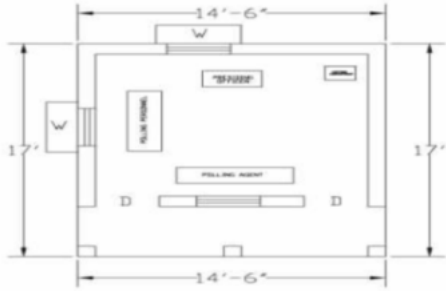

নির্বাচক নিবন্ধন আধিকারিকের স্বাক্ষর

Nazri Naksha

Google Map View

Polling Station Building Front View

Polling Station Front View

Cad View

Key MAP View

বিধানসভা নির্বাচনক্ষেত্রের নং, নাম : 44-গাজোল  
ভাগ নং, নাম : 1-আট্টালা,