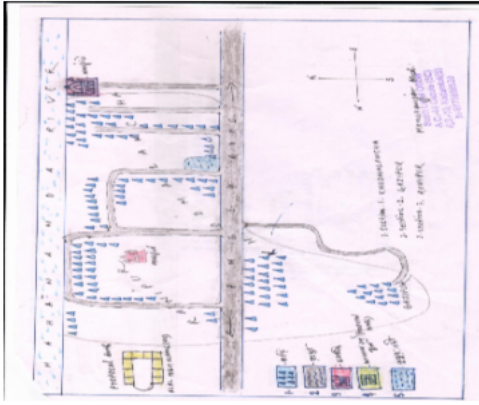

Nazri Naksha