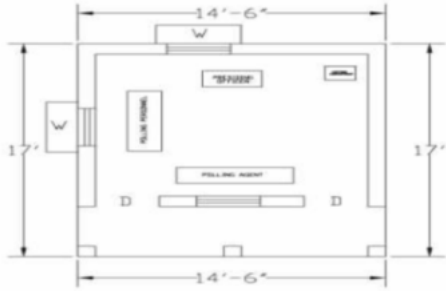

নির্বাচক নিবন্ধন আধিকারিকের স্বাক্ষর

Nazri Naksha

Google Map View

Polling Station Building Front View

Polling Station Front View

Cad View

Key MAP View

বিধানসভা নির্বাচনক্ষেত্রের নং, নাম : 44-গাজোল
ভাগ নং, নাম : 1-চেরাপাড়া,