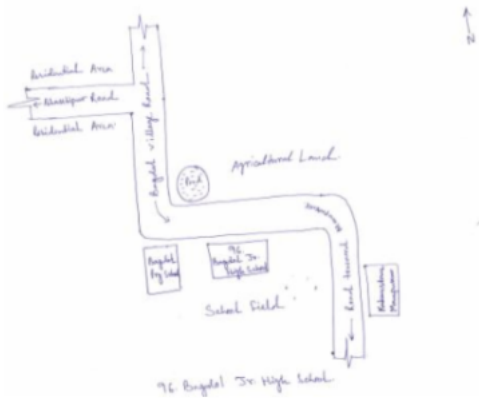

Nazri Naksha