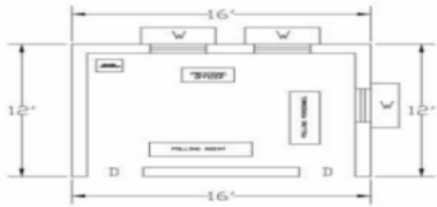

নির্বাচক নিবন্ধন আধিকারিকের স্বাক্ষর

Nazri Naksha

Google Map View

Polling Station Building Front View

Polling Station Front View

Cad View

Key MAP View

1 নাম : সঞ্জয় মর্মু পিতার নাম: রঘুনাথ মর্মু বাড়ির নং : ২৫ বয়স : 24 লিঙ্গ : পুরুষ	UQX2352680 ফটো উপলব্ধ	2 নাম : সুমিতা সরেন স্বামীর নাম: বাবুরাম মর্মু বাড়ির নং : n0041 বয়স : 29 লিঙ্গ : মহিলা	UQX1820141 ফটো উপলব্ধ	3 নাম : নীলমনি মর্মু স্বামীর নাম: রমেশ কিস্কু বাড়ির নং : N0053 বয়স : 27 লিঙ্গ : মহিলা	UQX2052660 ফটো উপলব্ধ
4 নাম : বাবুরাম মর্মু পিতার নাম: সরকার মর্মু বাড়ির নং : n0041 বয়স : 33 লিঙ্গ : পুরুষ	UQX1576867 ফটো উপলব্ধ	5 নাম : ললিত কিস্কু পিতার নাম: চরন কিস্কু বাড়ির নং : n0053 বয়স : 62 লিঙ্গ : পুরুষ	WB/06/040/246017 ফটো উপলব্ধ	6 নাম : সুনিতা মর্মু স্বামীর নাম: বিশ্বনাথ কিস্কু বাড়ির নং : N0053 বয়স : 27 লিঙ্গ : মহিলা	UQX2052355 ফটো উপলব্ধ
7 নাম : ছিতা হাসদা স্বামীর নাম: রঘুনাথ মর্মু বাড়ির নং : n0019 বয়স : 44 লিঙ্গ : মহিলা	JQG2429546 ফটো উপলব্ধ	8 নাম : রমেশ কিস্কু পিতার নাম: ললিত কিস্কু বাড়ির নং : n0053 বয়স : 31 লিঙ্গ : পুরুষ	UQX1442003 ফটো উপলব্ধ	9 নাম : বিশ্বনাথ কিস্কু পিতার নাম: ললিত কিস্কু বাড়ির নং : n0053 বয়স : 32 লিঙ্গ : পুরুষ	UQX1321033 ফটো উপলব্ধ
10 নাম : মালতী হাঁসদা স্বামীর নাম: নরেশ মর্মু বাড়ির নং : n0041 বয়স : 29 লিঙ্গ : মহিলা	UQX1820216 ফটো উপলব্ধ	11 নাম : নরেশ মর্মু পিতার নাম: সরকার মর্মু বাড়ির নং : N0041 বয়স : 26 লিঙ্গ : পুরুষ	UQX2052405 ফটো উপলব্ধ	12 নাম : নানী টুডু স্বামীর নাম: ললিত কিস্কু বাড়ির নং : n0053 বয়স : 43 লিঙ্গ : মহিলা	JQG2848364 ফটো উপলব্ধ
13 নাম : জিসানুর ইসলাম পিতার নাম: আমিরুল ইসলাম বাড়ির নং : ২৫ বয়স : 30 লিঙ্গ : পুরুষ	UQX2353308 ফটো উপলব্ধ	14 নাম : বাসন্তী মার্ভি পিতার নাম: সফল মর্মু বাড়ির নং : n0030 বয়স : 41 লিঙ্গ : মহিলা	UQX1442102 ফটো উপলব্ধ	15 নাম : মর্মু কবিরাজ পিতার নাম: ভূত মর্মু বাড়ির নং : n0030 বয়স : 60 লিঙ্গ : পুরুষ	JQG1627603 ফটো উপলব্ধ
16 নাম : সফল মর্মু পিতার নাম: কবিরাজ মর্মু বাড়ির নং : n0030 বয়স : 39 লিঙ্গ : পুরুষ	UQX0431031 ফটো উপলব্ধ	17 নাম : দেওনা মারডি স্বামীর নাম: কবিরাজ মর্মু বাড়ির নং : n0030 বয়স : 58 লিঙ্গ : মহিলা	UQX2211266 ফটো উপলব্ধ	18 নাম : দিপালী মার্ভি স্বামীর নাম: পরিমল মর্মু বাড়ির নং : n0003 বয়স : 30 লিঙ্গ : মহিলা	UQX1711530 ফটো উপলব্ধ
19 নাম : পরিমল মর্মু পিতার নাম: চুনকু মর্মু বাড়ির নং : n0003 বয়স : 30 লিঙ্গ : পুরুষ	UQX1576891 ফটো উপলব্ধ	20 নাম : সোনালী কিস্কু পিতার নাম: রমন কিস্কু বাড়ির নং : নতুন বয়স : 26 লিঙ্গ : মহিলা	UQX2521672 ফটো উপলব্ধ	21 নাম : রানী কিস্কু স্বামীর নাম: আমিন হাসদা বাড়ির নং : n0071 বয়স : 56 লিঙ্গ : মহিলা	UQX2576528 ফটো উপলব্ধ
22 নাম : মিন্টু কিস্কু পিতার নাম: শ্রীমন্ত কিস্কু বাড়ির নং : ২৫ বয়স : 24 লিঙ্গ : পুরুষ	UQX2352755 ফটো উপলব্ধ	23 নাম : বাসন্তী মর্মু স্বামীর নাম: মনোজ কিস্কু বাড়ির নং : N0020 বয়স : 31 লিঙ্গ : মহিলা	RJJ1094663 ফটো উপলব্ধ	24 নাম : আরতী হেমরম স্বামীর নাম: চুনকু মর্মু বাড়ির নং : n0003 বয়স : 55 লিঙ্গ : মহিলা	WB/06/040/246024 ফটো উপলব্ধ
25 নাম : লক্ষীরাম কিস্কু পিতার নাম: কেলেম কিস্কু বাড়ির নং : ২৫ বয়স : 24 লিঙ্গ : পুরুষ	UQX2352706 ফটো উপলব্ধ	26 নাম : ডেভিড কিস্কু পিতার নাম: শ্রীমন্ত কিস্কু বাড়ির নং : নতুন বয়স : 22 লিঙ্গ : পুরুষ	UQX2521821 ফটো উপলব্ধ	27 নাম : চুনকু মর্মু পিতার নাম: অত্র মর্মু বাড়ির নং : n0003 বয়স : 59 লিঙ্গ : পুরুষ	JQG1629138 ফটো উপলব্ধ
28 নাম : মারাংমাই মর্মু স্বামীর নাম: কেলেম কিস্কু বাড়ির নং : n0020 বয়স : 54 লিঙ্গ : মহিলা	WB/06/040/246006 ফটো উপলব্ধ	29 নাম : ঝুমরা সরেন স্বামীর নাম: কেশব মর্মু বাড়ির নং : n0003 বয়স : 51 লিঙ্গ : মহিলা	JQG1644558 ফটো উপলব্ধ	30 নাম : কেশব মর্মু পিতার নাম: অত্র মর্মু বাড়ির নং : n0003 বয়স : 55 লিঙ্গ : পুরুষ	WB/06/040/246025 ফটো উপলব্ধ