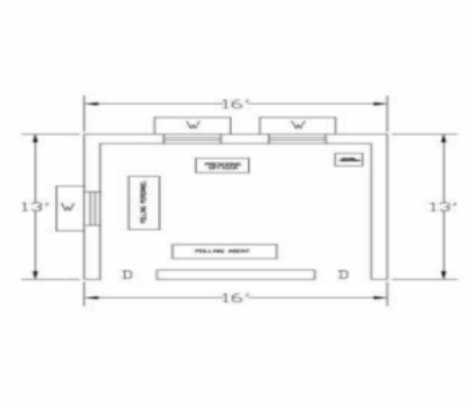

নির্বাচক নিবন্ধন আধিকারিকের স্বাক্ষর

Nazri Naksha

Google Map View

Polling Station Building Front View

Polling Station Front View

Cad View

Key MAP View

বিধানসভা নির্বাচনক্ষেত্রের নং, নাম : 44-গাজোল
ভাগ নং, নাম : 1-সাতকাদিঘী,