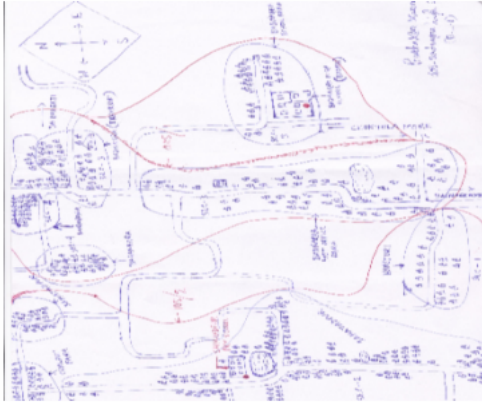

নির্বাচক নিবন্ধন আধিকারিকের স্বাক্ষর

Nazri Naksha

Google Map View

Polling Station Building Front View

Polling Station Front View

Cad View

Key MAP View

বিধানসভা নির্বাচনক্ষেত্রের নং, নাম : 44-গাজোল
ভাগ নং, নাম : 1-বাদনাগরা(কুকুর কামড়া),