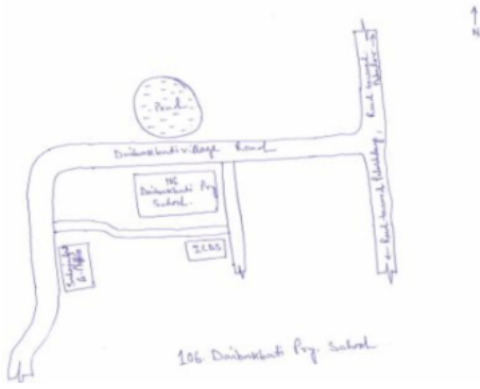

Nazri Naksha