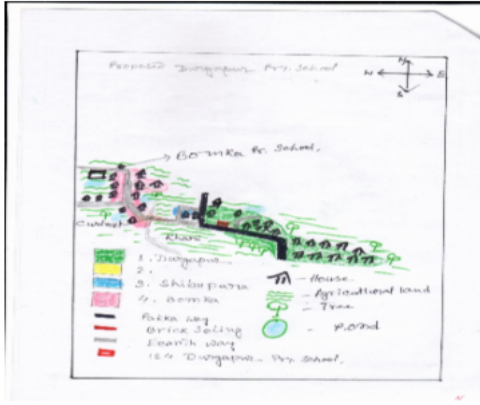

নির্বাচক নিবন্ধন আধিকারিকের স্বাক্ষর

Nazri Naksha

Google Map View

Polling Station Building Front View

Polling Station Front View

Cad View

Key MAP View

1 নাম : আরতি হাঁসদা স্বামীর নাম: রাম মূর্মু বাড়ির নং : N0058 বয়স : 32 লিঙ্গ : মহিলা	UQX1998855 ফটো উপলব্ধ	2 নাম : রহমতুল্লা রহমান পিতার নাম: ডাঃ সিরাজুল রহমান বাড়ির নং : এন0018 বয়স : 20 লিঙ্গ : পুরুষ	UQX2712586 ফটো উপলব্ধ	3 নাম : নেপাল মুদি পিতার নাম: সহবিয়া মুদি বাড়ির নং : n0098 বয়স : 48 লিঙ্গ : পুরুষ	JQG1634039 ফটো উপলব্ধ
4 নাম : নিত্য মুদি স্বামীর নাম: নেপাল মুদি বাড়ির নং : n0098 বয়স : 38 লিঙ্গ : মহিলা	UQX1001692 ফটো উপলব্ধ	5 নাম : শুসীলা কিস্কু স্বামীর নাম: বাড়কা মূর্মু বাড়ির নং : n0058 বয়স : 40 লিঙ্গ : মহিলা	JQG2637916 ফটো উপলব্ধ	6 নাম : রাম মূর্মু পিতার নাম: রতন মূর্মু বাড়ির নং : n0058 বয়স : 35 লিঙ্গ : পুরুষ	UQX1587146 ফটো উপলব্ধ
7 নাম : বাড়কা মূর্মু পিতার নাম: মঙ্গল মূর্মু বাড়ির নং : n0058 বয়স : 50 লিঙ্গ : পুরুষ	JQG1556455 ফটো উপলব্ধ	8 নাম : বুধন কিস্কু পিতার নাম: রাম কিস্কু বাড়ির নং : n0054 বয়স : 63 লিঙ্গ : পুরুষ	WB/06/040/321017 ফটো উপলব্ধ	9 নাম : ফুলমনি মুরমু স্বামীর নাম: বুধন কিস্কু বাড়ির নং : n0054 বয়স : 57 লিঙ্গ : মহিলা	JQG0567305 ফটো উপলব্ধ
10 নাম : গুমরী কিস্কু স্বামীর নাম: রাম কিস্কু বাড়ির নং : n0059 বয়স : 56 লিঙ্গ : মহিলা	WB/06/040/321016 ফটো উপলব্ধ	11 নাম : সুকচাঁদ মূর্মু পিতার নাম: বারকা মূর্মু বাড়ির নং : এন0052 বয়স : 23 লিঙ্গ : পুরুষ	UQX2549004 ফটো উপলব্ধ	12 নাম : কৃষ্টিনা মূর্মু স্বামীর নাম: সুজিত হেমব্রম বাড়ির নং : এন0052 বয়স : 28 লিঙ্গ : মহিলা	RBT1223924 ফটো উপলব্ধ
13 নাম : স্বপন কিস্কু পিতার নাম: মন্ডল কিস্কু বাড়ির নং : n0401 বয়স : 33 লিঙ্গ : পুরুষ	UQX1587245 ফটো উপলব্ধ	14 নাম : সুফল কিস্কু পিতার নাম: রাম কিস্কু বাড়ির নং : n0052 বয়স : 66 লিঙ্গ : পুরুষ	WB/06/040/321019 ফটো উপলব্ধ	15 নাম : শান্তি হাসদা স্বামীর নাম: সুফল কিস্কু বাড়ির নং : n0052 বয়স : 59 লিঙ্গ : মহিলা	WB/06/040/321020 ফটো উপলব্ধ
16 নাম : সুমিতা টুডু পিতার নাম: সোমাই টুডু বাড়ির নং : N0401 বয়স : 31 লিঙ্গ : মহিলা	YTU1495241 ফটো উপলব্ধ	17 নাম : বিজয় কিস্কু পিতার নাম: গায়ান কিস্কু বাড়ির নং : N0365 বয়স : 25 লিঙ্গ : পুরুষ	UQX2415065 ফটো উপলব্ধ	18 নাম : মানিক কিস্কু পিতার নাম: সুফল কিস্কু বাড়ির নং : N0052 বয়স : 28 লিঙ্গ : পুরুষ	UQX1984335 ফটো উপলব্ধ
19 নাম : নমিতা কোড়া পিতার নাম: শহিদর কোড়া বাড়ির নং : n0077 বয়স : 31 লিঙ্গ : মহিলা	UQX1451517 ফটো উপলব্ধ	20 নাম : গোপাল কোড়া পিতার নাম: সহরিয়া কোড়া বাড়ির নং : n0071 বয়স : 50 লিঙ্গ : পুরুষ	WB/06/040/321585 ফটো উপলব্ধ	21 নাম : শহিদর কোড়া পিতার নাম: মঙ্গল কোড়া বাড়ির নং : n0077 বয়স : 62 লিঙ্গ : পুরুষ	JQG1631563 ফটো উপলব্ধ
22 নাম : অজসরী কোড়া স্বামীর নাম: শহিদর কোড়া বাড়ির নং : n0077 বয়স : 58 লিঙ্গ : মহিলা	JQG2737237 ফটো উপলব্ধ	23 নাম : তিলমনি মুদি কোড়া স্বামীর নাম: গোপাল কোড়া বাড়ির নং : এন0000 বয়স : 37 লিঙ্গ : মহিলা	YTU0742056 ফটো উপলব্ধ	24 নাম : মিনা কুমারী মুদি স্বামীর নাম: মিতুন কোরা বাড়ির নং : এন0076 বয়স : 29 লিঙ্গ : মহিলা	UQX1787217 ফটো উপলব্ধ
25 নাম : মিতুন কোড়া পিতার নাম: মহিন্দ্র কোড়া বাড়ির নং : এন0076 বয়স : 33 লিঙ্গ : পুরুষ	UQX2525376 ফটো উপলব্ধ	26 নাম : নাগ কোরা পিতার নাম: মহিন্দর কোরা বাড়ির নং : এন0076 বয়স : 35 লিঙ্গ : পুরুষ	UQX2559011 ফটো উপলব্ধ	27 নাম : বাসন্তী ঘোষ স্বামীর নাম: নারায়ন ঘোষ বাড়ির নং : n0028 বয়স : 69 লিঙ্গ : মহিলা	WB/06/040/321022 ফটো উপলব্ধ
28 নাম : অঞ্জলী ঘোষ স্বামীর নাম: বিমল ঘোষ বাড়ির নং : n0028 বয়স : 66 লিঙ্গ : মহিলা	WB/06/040/321025 ফটো উপলব্ধ	29 নাম : গৌরী ঘোষ স্বামীর নাম: বিমল ঘোষ বাড়ির নং : n0028 বয়স : 59 লিঙ্গ : মহিলা	WB/06/040/321026 ফটো উপলব্ধ	30 নাম : মিন্টু ঘোষ স্বামীর নাম: গৌরী ঘোষ বাড়ির নং : n0028 বয়স : 37 লিঙ্গ : পুরুষ	JQG2803641 ফটো উপলব্ধ