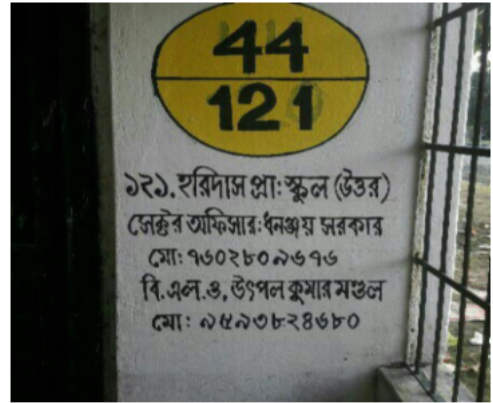

নির্বাচক নিবন্ধন আধিকারিকের স্বাক্ষর

Nazri Naksha

Google Map View

Polling Station Building Front View

Polling Station Front View

Cad View

Key MAP View

বিধানসভা নির্বাচনক্ষেত্রের নং, নাম : 44-গাজোল
ভাগ নং, নাম : 1-হরিদাস, পশ্চিম পাড়া