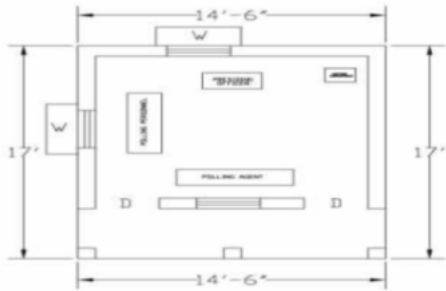

নির্বাচক নিবন্ধন আধিকারিকের স্বাক্ষর

Nazri Naksha

Google Map View

Polling Station Building Front View

Polling Station Front View

Cad View

Key MAP View

বিধানসভা নির্বাচনক্ষেত্রের নং, নাম : 44-গাজোল
ভাগ নং, নাম : 1-হরিদাস, পশ্চিম পাড়া