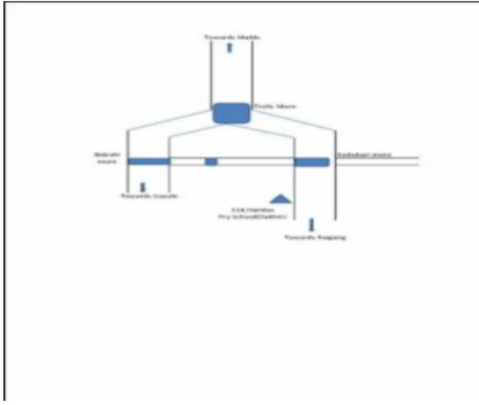

নির্বাচক নিবন্ধন আধিকারিকের স্বাক্ষর

Nazri Naksha

Google Map View

Polling Station Building Front View

Polling Station Front View

Cad View

Key MAP View

বিধানসভা নির্বাচনক্ষেত্রের নং, নাম : 44-গাজোল
ভাগ নং, নাম : 1-হরিদাস, পশ্চিম পাড়া